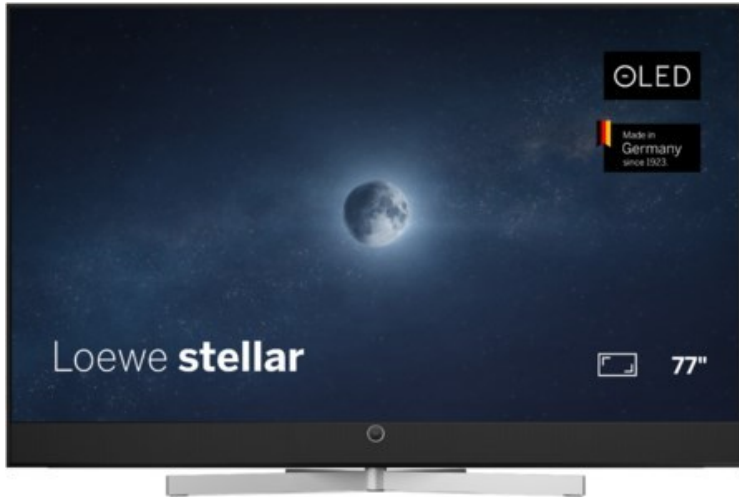

Loewe stellar 77 dr+ (vi) | alu black/black

Artikelnummer 19321

Produkt-Highlights

- Ultra HD Open Cell OLED Panel mit Master Black Polarizer
- Loewe dual channel dr+ mit Zweikanal-Chassis, Twin-Triple-Tuner und 1 TB SSD mit Multi-View und Multi-Recording
- Volle Unterstützung von HDMI 2.1 und Ultra HD @ 144 Hz VRR für High-Speed-Gaming
- Dolby Vision IQ & HDR10+ Unterstützung
- Loewe os9 auf Basis von VIDAA OS mit großer Auswahl an smarten Streaming-Apps und VOD-Diensten wie Netflix, Amazon Prime Video, Apple TV, uvm.
- Netzwerkfunktionen wie Miracast und Apple AirPlay
- Leistungsstarke integrierte Front-Soundbar mit 300 Watt und Center-In sowie Cinch-Audioeingang
- Loewe magic.light und magic.motion
- Hochwertiges Design mit gebürstetem Aluminiumrahmen und Aluminium-Rückwand

Produkttyp

- Technologie: OLED

Energieeffizienz / Verbrauchswerte

- Energy Label Version: 2019/2013
- Energieeffizienzklasse: G
- Energieeffizienzspektrum: Spektrum [A bis G]
- Energieverbrauch (kWh/1.000h): 143 kWh/1000h
- Energieverbrauch (HDR-Wiedergabe) (kWh/1.000h): 150 kWh/1000h
- Energieeffizienzklasse (HDR-Wiedergabe): G

Bildeigenschaften

- Auflösung: Ultra HD (4K)
- Bildoptimierung: HDR 10+, Dolby Vision IQ

Ausstattung & Technik

- Bildschirmdiagonale: 195 cm

- Bildschirmdiagonale: 77"

- max. Auflösung (Horizontal): 3840
- max. Auflösung (Vertikal): 2160
- Festplattenrekorder
- WLAN Ausstattung: WLAN integriert