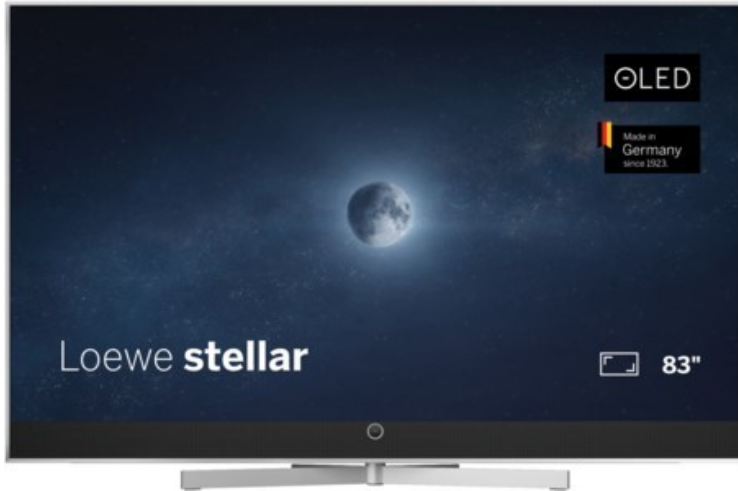

Loewe stellar 83 dr+ (vi) | alu brushed/alu

Artikelnummer 19220

Produkt-Highlights

- Ultra HD Open Cell OLED Panel mit Master Black Polarizer
- Loewe dual channel dr+ mit Zweikanal-Chassis, Twin-Triple-Tuner und 1 TB SSD mit Multi-View und Multi-Recording
- Volle Unterstützung von HDMI 2.1 und Ultra HD @ 144 Hz VRR für High-Speed-Gaming
- Dolby Vision IQ & HDR10+ Unterstützung
- Loewe os9 auf Basis von VIDAA OS mit großer Auswahl an smarten Streaming-Apps und VOD-Diensten wie Netflix, Amazon Prime Video, Apple TV, uvm.
- Netzwerkfunktionen wie Miracast und Apple AirPlay
- Leistungsstarke integrierte Front-Soundbar mit 300 Watt und Center-In sowie Cinch-Audioeingang
- Loewe magic.light und magic.motion
- Hochwertiges Design mit gebürstetem Aluminiumrahmen und Aluminium-Rückwand

Produkttyp

- Technologie: OLED

Energieeffizienz / Verbrauchswerte

- Energy Label Version: 2019/2013
- Energieeffizienzklasse: F
- Energieeffizienzspektrum: Spektrum [A bis G]
- Energieverbrauch (kWh/1.000h): 145 kWh/1000h
- Energieverbrauch (HDR-Wiedergabe) (kWh/1.000h): 155 kWh/1000h
- Energieeffizienzklasse (HDR-Wiedergabe): G

Bildeigenschaften

- Auflösung: Ultra HD (4K)
- Bildoptimierung: HDR 10+, Dolby Vision IQ

Ausstattung & Technik

- Bildschirmdiagonale: 210 cm

- Bildschirmdiagonale: 83"

- max. Auflösung (Horizontal): 3840
- max. Auflösung (Vertikal): 2160
- Festplattenrekorder
- WLAN Ausstattung: WLAN integriert