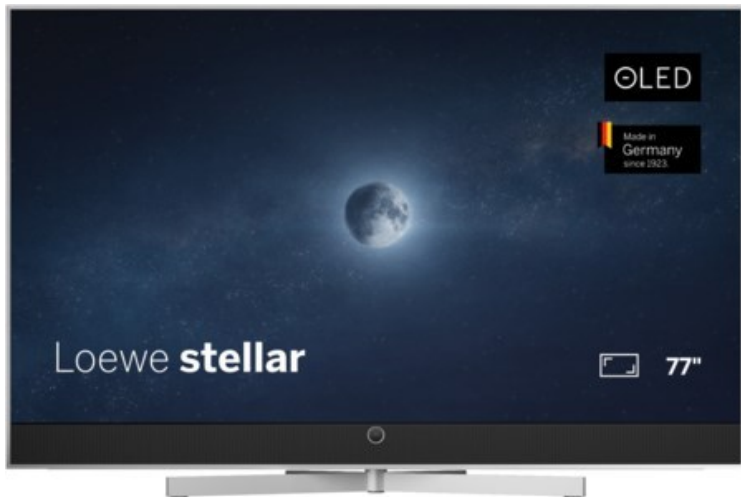

Loewe stellar 77 dr+ (vi) | alu brushed/alu

Artikelnummer 19219

Produkt-Highlights

- Ultra HD Open Cell OLED Panel mit Master Black Polarizer
- Loewe dual channel dr+ mit Zweikanal-Chassis, Twin-Triple-Tuner und 1 TB SSD mit Multi-View und Multi-Recording
- Volle Unterstützung von HDMI 2.1 und Ultra HD @ 144 Hz VRR für High-Speed-Gaming
- Dolby Vision IQ & HDR10+ Unterstützung
- Loewe os9 auf Basis von VIDAA OS mit großer Auswahl an smarten Streaming-Apps und VOD-Diensten wie Netflix, Amazon Prime Video, Apple TV, uvm.
- Netzwerkfunktionen wie Miracast und Apple AirPlay
- Leistungsstarke integrierte Front-Soundbar mit 300 Watt und Center-In sowie Cinch-Audioeingang
- Loewe magic.light und magic.motion
- Hochwertiges Design mit gebürstetem Aluminiumrahmen und Aluminium-Rückwand

Produkttyp

- Technologie: OLED

Energieeffizienz / Verbrauchswerte

- Energy Label Version: 2019/2013
- Energieeffizienzklasse: G
- Energieeffizienzspektrum: Spektrum [A bis G]
- Energieverbrauch (kWh/1.000h): 143 kWh/1000h
- Energieverbrauch (HDR-Wiedergabe) (kWh/1.000h): 150 kWh/1000h
- Energieeffizienzklasse (HDR-Wiedergabe): G

Bildeigenschaften

- Auflösung: Ultra HD (4K)
- Bildoptimierung: HDR 10+, Dolby Vision IQ

Ausstattung & Technik

- Bildschirmdiagonale: 195 cm

- Bildschirmdiagonale: 77"

- max. Auflösung (Horizontal): 3840
- max. Auflösung (Vertikal): 2160
- Festplattenrekorder
- WLAN Ausstattung: WLAN integriert