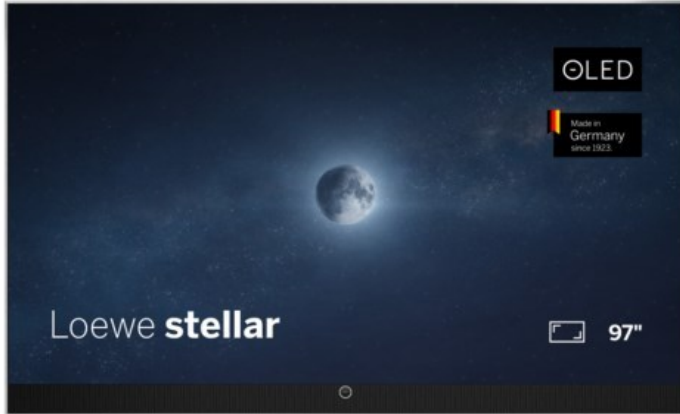

### Loewe stellar 97 dr+ (vi) | alu brushed/alu

Artikelnummer 19192

#### Produkt-Highlights

- Ultra HD Open Cell OLED Panel mit Master Black Polarizer
- Loewe dual channel dr+ mit Zweikanal-Chassis, Twin-Triple-Tuner und 1 TB SSD mit Multi-View und Multi-Recording
- Volle Unterstützung von HDMI 2.1 und Ultra HD @ 144 Hz VRR für High-Speed-Gaming
- Dolby Vision IQ & HDR10+ Unterstützung
- Loewe os9 auf Basis von VIDAA OS mit großer Auswahl an smarten Streaming-Apps und VOD-Diensten wie Netflix, Amazon Prime Video, Apple TV, uvm.
- Netzwerkfunktionen wie Miracast und Apple AirPlay
- Leistungsstarke integrierte Front-Soundbar mit 300 Watt und Center-In sowie Cinch-Audioeingang
- Loewe magic.light und magic.motion
- Hochwertiges Design mit gebürstetem Aluminiumrahmen und Aluminium-Rückwand

#### Bildeigenschaften

- Auflösung: Ultra HD (4K)
- Bildoptimierung: HDR 10+, Dolby Vision IQ