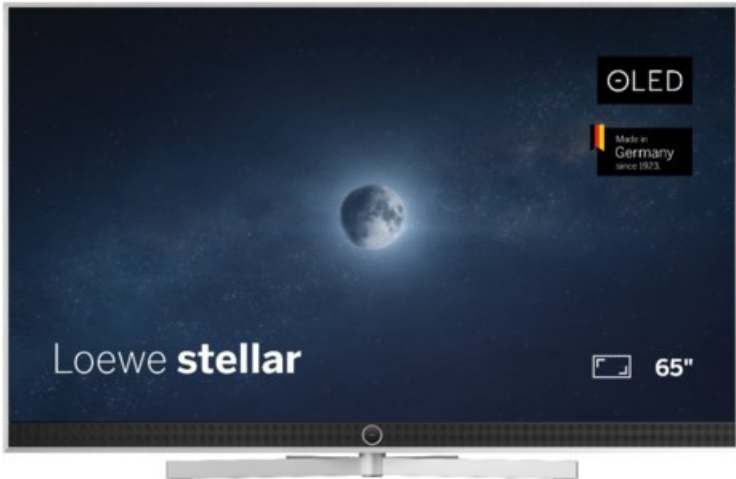

Elektronik Center Ried

Kompetent. Sympathisch. Nah.

Unsere persönliche Empfehlung für Sie:

Loewe stellar 65 dr+ (ti) | alu brushed/alu

Artikelnummer 18834

Produkt-Highlights

- Ultra HD OLED Panel mit MLA (Micro Lens Array) & META-Technologie
- Loewe dual channel dr+ mit SSD für Multi-View und Multi-Recording
- Flexible Anschlüsse mit HDMI 2.1 und 144 Hz VRR für schnelles Konsolen-Gaming
- HDR10+ Adaptive Unterstützung
- Super-schnelles und smartes Loewe os mit App-Store und Zugriff eine großen Vielfalt an Video-on-Demand-Diensten für jeden Markt, darunter z.B. Netflix, Disney+, Samsung TV Plus, HD+, Magenta TV und vieles mehr
- 360° Craft-Design mit gebürstetem Alu und cleveren Konstruktionsdetails
- Dezentres Loewe magic.light und Bodenstandfuß mit magic.motion
- Loewe stellar mini Fernbedienung mit Bluetooth und Sprachsteuerung, inklusive Alexa Skills und Bixby
- Miracast, Apple Airplay und Samsung SmartThings Unterstützung

Produkttyp

- Technologie: OLED

Energieeffizienz / Verbrauchswerte

- Energy Label Version: 2019/2013
- Energieeffizienzklasse: E
- Energieeffizienzspektrum: Spektrum [A bis G]
- Energieverbrauch (kWh/1.000h): 77 kWh/1000h
- Energieverbrauch (HDR-Wiedergabe) (kWh/1.000h): 92 kWh/1000h
- Energieeffizienzklasse (HDR-Wiedergabe): F

Bildeigenschaften

- Auflösung: Ultra HD (4K)
- Bildoptimierung: HDR 10+ Adaptive, Dolby Vision

Ausstattung & Technik

- Bildschirmdiagonale: 164 cm
- Bildschirmdiagonale: 65"
- max. Auflösung (Horizontal): 3840
- max. Auflösung (Vertikal): 2160
- Festplattenrekorder
- WLAN Ausstattung: WLAN integriert