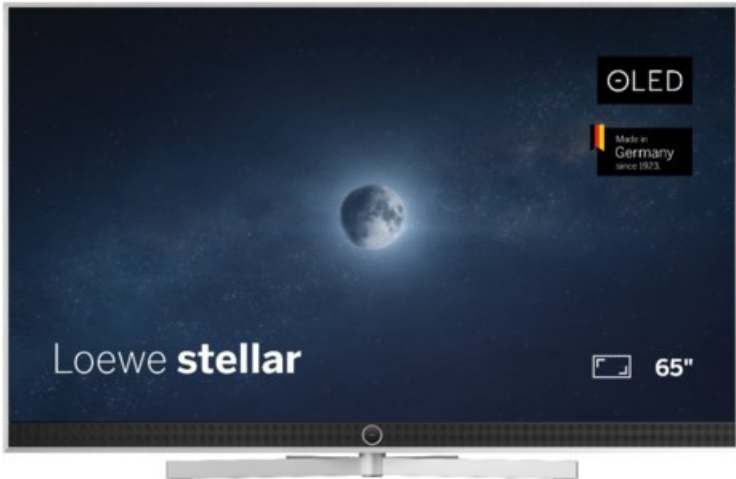

Kompetent. Sympathisch. Nah.

Unsere persönliche Empfehlung für Sie:

Loewe stellar 65 dr+ (ti) | alu brushed/concrete

Artikelnummer 18566

Produkt-Highlights

- Ultra HD OLED Panel mit MLA (Micro Lens Array) & META-Technologie
- Loewe dual channel dr+ mit SSD für Multi-View und Multi-Recording
- Flexible Anschlüsse mit HDMI 2.1 und 144 Hz VRR für schnelles Konsolen-Gaming
- HDR10+ Adaptive Unterstützung
- Super-schnelles und smartes Loewe os mit App-Store und Zugriff eine großen Vielfalt an Video-on-Demand-Diensten für jeden Markt, darunter z.B. Netflix, Disney+, Samsung TV Plus, HD+, Magenta TV und vieles mehr
- 360° Craft-Design mit gebürstetem Alu, echtem Beton und cleveren Konstruktionsdetails
- Dezentos Loewe magic.light und Bodenstandfuß mit magic.motion
- Loewe stellar mini Fernbedienung mit Bluetooth und Sprachsteuerung, inklusive Alexa Skills und Bixby
- Miracast, Apple Airplay und Samsung SmartThings Unterstützung

Produkttyp

- Technologie: OLED

Energieeffizienz / Verbrauchswerte

- Energy Label Version: 2019/2013
- Energieeffizienzklasse: E
- Energieeffizienzspektrum: Spektrum [A bis G]
- Energieverbrauch (kWh/1.000h): 77 kWh/1000h
- Energieverbrauch (HDR-Wiedergabe) (kWh/1.000h): 92 kWh/1000h
- Energieeffizienzklasse (HDR-Wiedergabe): F

Bildeigenschaften

- Auflösung: Ultra HD (4K)
- Bildoptimierung: HDR 10+ Adaptive, Dolby Vision

Ausstattung & Technik

- Bildschirmdiagonale: 164 cm
- Bildschirmdiagonale: 65"
- max. Auflösung (Horizontal): 3840
- max. Auflösung (Vertikal): 2160
- Festplattenrekorder
- WLAN Ausstattung: WLAN integriert