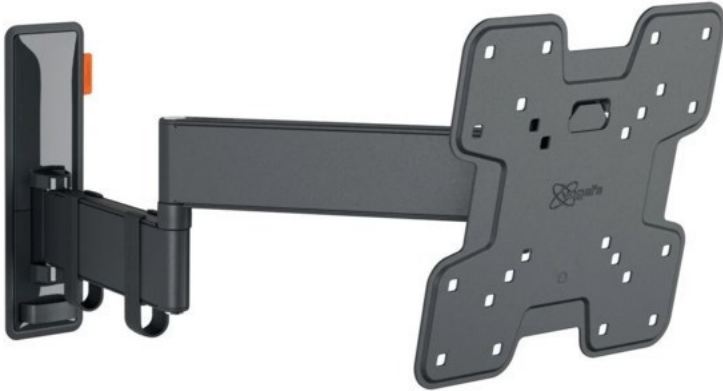

Fernseh - Simandl

Kompetent. Sympathisch. Nah.

Unsere persönliche Empfehlung für Sie:

Vogels TVM 3245 Full-Motion+ (19-43") | schwarz

Artikelnummer 16630

Produkt-Highlights

- Vollbewegliche TV-Wandhalterung für 19-43" Flachbildfernseher
- VESA-Standard: 75mm x 75mm bis 200mm x 200mm
- Drehbar um bis zu 180°
- Neigbar um bis zu 20°
- Bis zu 15 kg (max.) Tragkraft
- Sanfte OneFinger-Bewegung
- Inklusive Kabelklemme: Führen Sie Ihre Kabel vom Fernseher zur Wand
- Konzipiert für den intensiven Gebrauch