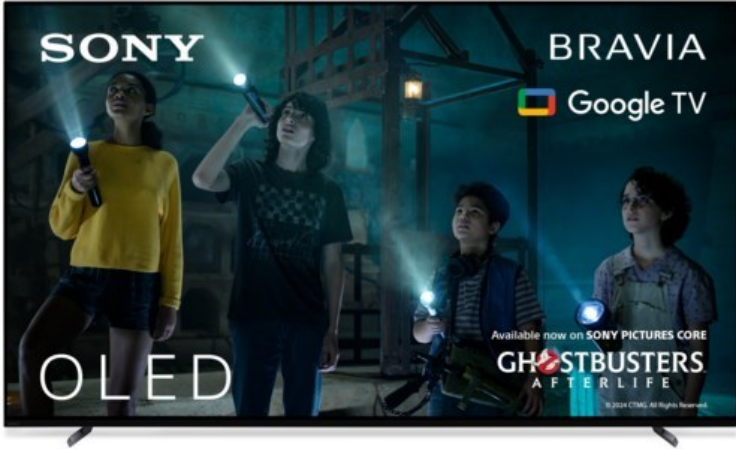

## Sony XR-77A80L | titanschwarz

Artikelnummer 17939

### Produkt-Highlights

- 4K OLED-TV mit XR OLED Contrast Pro Technologie
- Cognitive Processor XR, XR 4K Upscaling, XR Triluminos Pro, XR Clear Image
- Dolby Vision, Netflix Calibrated Mode, IMAX Enhanced, HDR10, HLG
- Google TV mit Google Assistant und Zugang zu Mediatheken, YouTube sowie Google Play (Apps, Spiele, uvm.)
- Streaming Service BRAVIA CORE™ integriert
- VoD Services: u.a. Netflix, Amazon Prime Video, Disney+, Apple TV+, MagentaTV, Joyn, DAZN, Sky Ticket uvm
- Chromecast Built-in, Apple AirPlay/Apple HomeKit, kompatibel mit Amazon Alexa, TV SideView™ App für (Android/iOS)
- Acoustic Surface Audio+ & Dolby Atmos
- Gaming-Menü