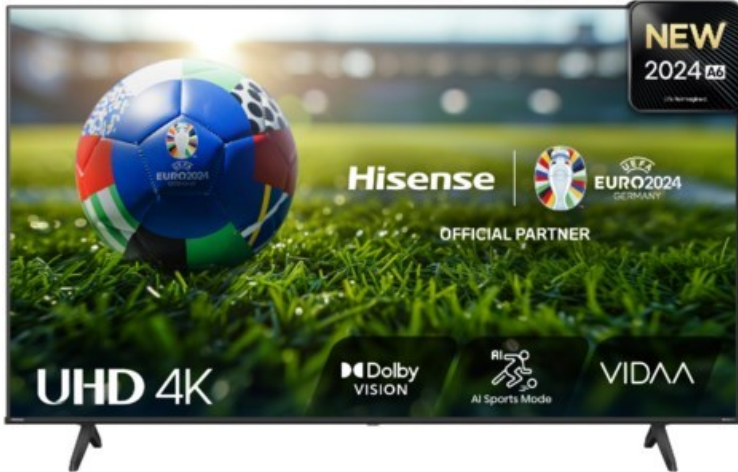

Fernseh - Simandl

Kompetent. Sympathisch. Nah.

Unsere persönliche Empfehlung für Sie:

Hisense 43A6N

Artikelnummer 18669

Produkt-Highlights

- 4K UHD LED-TV mit Local Dimming
- Dolby Vision
- HDR10+ & Filmmaker Modus
- UHD AI Upscaling Technologie
- Personalisierbare VIDAA U7.6 Smart TV Benutzeroberfläche
- alexa built-in & VIDAA Voice Sprachassistenten
- Game Mode Plus
- Content Share (Android / iOS) & VIDAA (Mobile App für Android / iOS)
- DVB-T2-C/-S2 Triple Tuner, 3x HDMI 2.1, 2x USB, CI+, A/V-Eingang (Composite), Digitaler Audio-Ausgang (S/PDIF), LAN, WLAN & Bluetooth integriert

Bildeigenschaften

- Auflösung: Ultra HD (4K)
- Hintergrundbeleuchtung: LED
- HDR 10+ Wiedergabe

Ausstattung & Technik

- Bildschirmdiagonale: 108 cm

- Bildschirmdiagonale: 43"
- max. Auflösung (Horizontal): 3840
- max. Auflösung (Vertikal): 2160
- WLAN Ausstattung: WLAN integriert