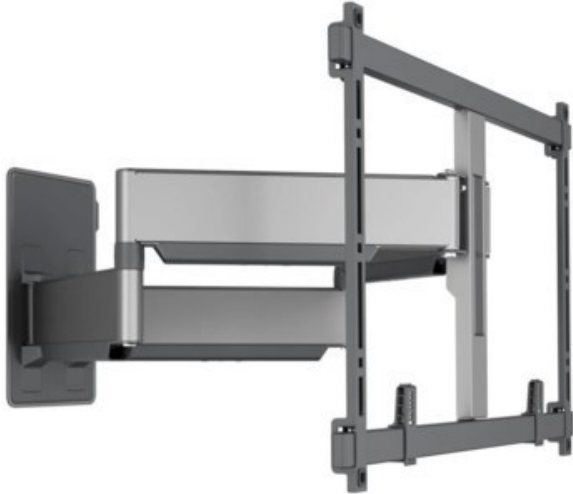

Unsere persönliche Empfehlung für Sie:

Vogels TVM 5855 Forward Motion (55-100") | schwarz

Artikelnummer 17552

Produkt-Highlights

- Schwenkbare, flache & extrastarke TV-Wandhalterung - Ideal für große OLED/QLED-TV's
- Speziell für Fernseher mit einer Größe von 55 bis 100 Zoll
- Extrem flach und stark - Nur 4.5 cm von der Wand entfernt
- Um bis zu 120° drehbar
- Bis zu 75 kg max. Gewichtslast
- Sanfte OneFinger™-Bewegung - Dank beschichteter Lager und Präzisionsstahlwellen
- 2D-Leveling™: So bleibt Ihr Fernseher immer waagrecht - Präzise Nivellierung nach der Installation (horizontal und vertikal)
- Absolut gerade Installation - Kostenlose Wasserwaage inklusive
- Cable Inlay System (CIS®) Kabelhalter zur Kabelführung