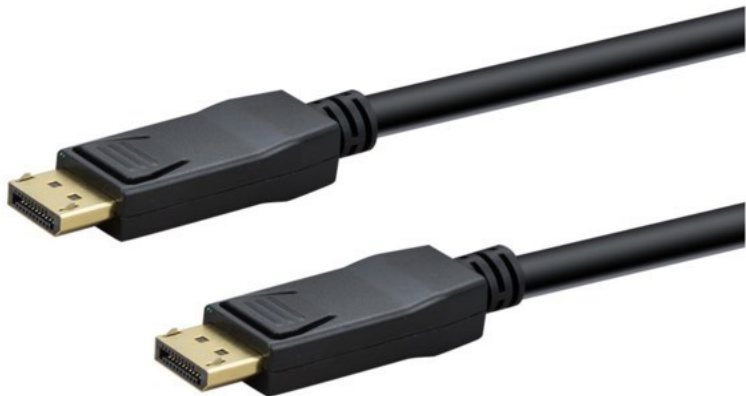

Fernseh - Simandl

Kompetent. Sympathisch. Nah.

Unsere persönliche Empfehlung für Sie:

e+p DP 402 DisplayPort Kabel (2m) | schwarz

Artikelnummer 18423

Produkt-Highlights

- Unterstützt Auflösungen bis 8K x 4K bei 60Hz, 4K x 2K bei 120Hz
- Dynamische hohe Kontrastraten (dynamic HDR)
- Reihenschaltung von Monitoren (Daisy Chain)
- Unterstützt den Kopierschutz HDCP2.2
- 24K vergoldete Kontakte