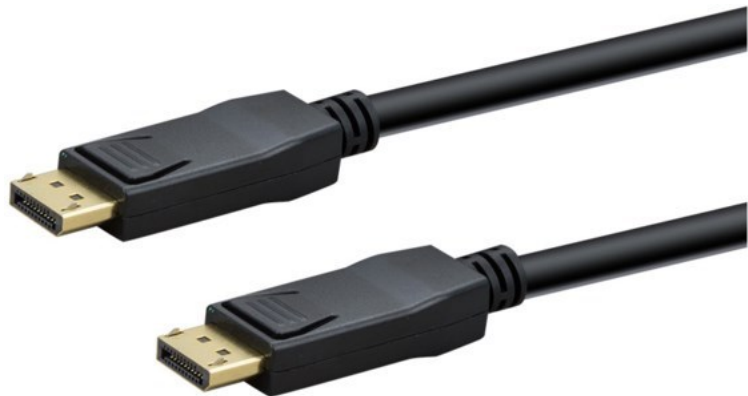

Fernseh - Simandl

Kompetent. Sympathisch. Nah.

Unsere persönliche Empfehlung für Sie:

e+p DP 402/1 DisplayPort Kabel (1m) | schwarz

Artikelnummer 18424

Produkt-Highlights

- DisplayPort Stecker + DisplayPort Stecker
- Auflösungen bis 8K x 4K bei 60Hz, 4K x 2K bei 120Hz
- Dynamische hohe Kontrastraten (dynamic HDR)
- Reihenschaltung von Monitoren (Daisy Chain)
- Kopierschutz HDCP 2.2
- Vergoldete Kontakte
- 1 m Kabellänge