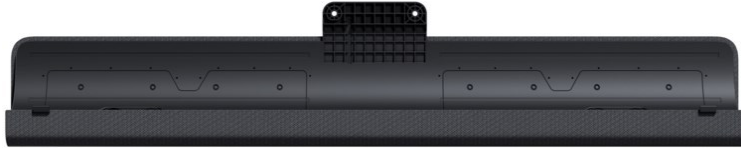

Kompetent. Sympathisch. Nah.

Unsere persönliche Empfehlung für Sie:

Loewe klang bar i | basalt grey

Artikelnummer 18095

Produkt-Highlights

- Musikleistung (W) 80
- Max. Frequenz (Hz) 20000
- Min. Frequenz (Hz) 65
- Für Loewe bild i 48, 55 und 65 Zoll