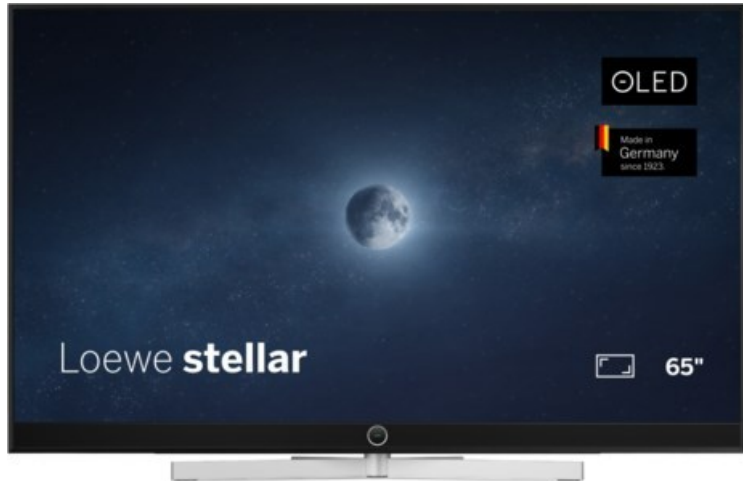

## Loewe stellar 65 dr+ (ti) | alu black/lava

Artikelnummer 18907

### Produkt-Highlights

- Ultra HD OLED Panel mit MLA (Micro Lens Array) & META-Technologie
- Loewe dual channel dr+ mit SSD für Multi-View und Multi-Recording
- Flexible Anschlüsse mit HDMI 2.1 und 144 Hz VRR für schnelles Konsolen-Gaming
- HDR10+ Adaptive Unterstützung
- Super-schnelles und smartes Loewe os mit App-Store und Zugriff eine großen Vielfalt an Video-on-Demand-Diensten für jeden Markt, darunter z.B. Netflix, Disney+, Samsung TV Plus, HD+, Magenta TV und vieles mehr
- 360° Craft-Design mit gebürstetem Alu und cleveren Konstruktionsdetails
- Dezentes Loewe magic.light und Bodenstandfuß mit magic.motion
- Loewe stellar mini Fernbedienung mit Bluetooth und Sprachsteuerung, inklusive Alexa Skills und Bixby
- Miracast, Apple Airplay und Samsung SmartThings Unterstützung

### Bildeigenschaften

- Auflösung: Ultra HD (4K)
- Bildoptimierung: HDR 10+ Adaptive, Dolby Vision

### Ausstattung & Technik

- Bildschirmdiagonale: 164 cm
- Bildschirmdiagonale: 65"
- max. Auflösung (Horizontal): 3840
- max. Auflösung (Vertikal): 2160
- Festplattenrekorder
- WLAN Ausstattung: WLAN integriert