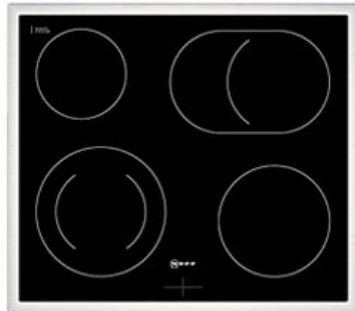

Kompetent. Sympathisch. Nah.

Unsere persönliche Empfehlung für Sie:

Neff EDX4P0 | edelstahl

Artikelnummer 18946

Produkt-Highlights

- **Pyrolyse-Selbstreinigung:** Ihr Backofen reinigt sich selbst
- **Manuelles EasyClean:** die einfache und minutenschnelle Reinigung des Backofens
- **LED-Display:** kontrastreich und gut lesbar
- **CircoTherm@:** einzigartiges Heißluftsystem, mit dem Sie auf bis zu drei Ebenen gleichzeitig backen können
- **Bräterzone:** Extra zuschaltbare Kochzone für großes Bratgeschirr wie Bräter

Produkttyp

- Produkttyp: Einbaugeräte Set
- Kombinationsart: Einbaueherd + Glaskeramikfeld

Energieeffizienz / Verbrauchswerte

- Energieeffizienzklasse: A+
- Energieeffizienzspektrum: Spektrum [A+++ bis D]
- Energieverbrauch bei Heißluft/Umluft: 0,69 kWh
- Energieverbrauch konventionell: 0,94 kWh
- Innenraum-Volumen: 71 l
- Backrohrvolumen: Large

- Anzahl der Garräume: 1
- Wärmequelle: Elektro

Ausstattung & Technik

- max. Temperatur: 275 °C
- Elektronik Uhr

Gehäuseeigenschaften

- versenkbare Schalter
- Breite (Kochfeld): 58,30 cm
- Höhe (Kochfeld): 4,30 cm

- Tiefe (Kochfeld): 51,30 cm
- Gewicht (Kochfeld): 7,50 kg
- Breite (Backofen): 59,40 cm
- Höhe (Backofen): 59,50 cm
- Tiefe (Backofen): 54,80 cm
- Gewicht (Backofen): 36,20 kg
- Farbe: edelstahl

Händler-Kontaktdaten: