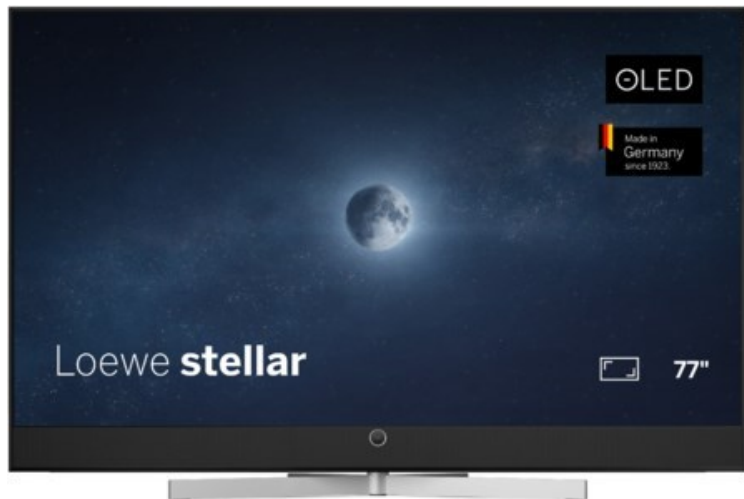

## Loewe stellar 77 dr+ (ti) | alu black/black

Artikelnummer 19320

### Produkt-Highlights

- Ultra HD Open Cell OLED Panel mit Master Black Polarizer
- Loewe dual channel dr+ mit Zweikanal-Chassis, Twin-Triple-Tuner und 1 TB SSD mit Multi-View und Multi-Recording
- Volle Unterstützung von HDMI 2.1 und Ultra HD @ 144 Hz VRR für High-Speed-Gaming
- HDR10+ Adaptive Unterstützung
- Große Auswahl an smarten Streaming-Apps und VOD-Diensten mit Tizen OS
- Leistungsstarke integrierte Soundbar mit 300 Watt und Center-In für hervorragende Klangqualität
- Integrierte ultraflache Wandhalterung, optionaler motorisierter Tisch- oder Bodenstandfuß
- Loewe stellar mini Fernbedienung mit Bluetooth und Sprachsteuerung über Bixby
- Eindrucksvolles Design mit massiven Materialien, Loewe magic.light und magic.motion

### Bildeigenschaften

- Auflösung: Ultra HD (4K)
- Bildoptimierung: HDR 10+ Adaptive

### Ausstattung & Technik

- Bildschirmdiagonale: 195 cm
- Bildschirmdiagonale: 77"
- max. Auflösung (Horizontal): 3840
- max. Auflösung (Vertikal): 2160
- Festplattenrekorder
- WLAN Ausstattung: WLAN integriert