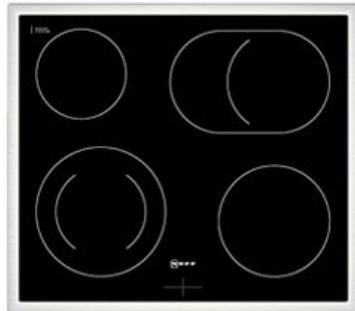

Kompetent. Sympathisch. Nah.

Unsere persönliche Empfehlung für Sie:

Neff EDX4B0 | schwarz/edelstahl

Artikelnummer 19120

Produkt-Highlights

- **EasyClean®:** diese spezielle Reinigungshilfe ermöglicht die unkomplizierte, energiesparende Reinigung des Backofeninnenraums. Eine umweltschonende Option für die schnelle Reinigung zwischendurch
- **LED-Display:** kontrastreich und gut lesbar
- **CircoTherm®:** einzigartiges Heißluftsystem, mit dem Sie auf bis zu drei Ebenen gleichzeitig backen können
- **Bräterzone:** Extra zuschaltbare Kochzone für großes Bratgeschirr

Produkttyp

- Produkttyp: Einbaugeräte Set
- Kombinationsart: Einbaueherd + Gaskochmulde

Energieeffizienz / Verbrauchswerte

- Energieeffizienzklasse: A+
- Energieeffizienzspektrum: Spektrum [A+++ bis D]
- Energieverbrauch bei Heißluft/Umluft: 0,69 kWh
- Energieverbrauch konventionell: 0,94 kWh
- Innenraum-Volumen: 71 l
- Backrohrvolumen: Large

- Anzahl der Garräume: 1
- Wärmequelle: Elektro

Ausstattung & Technik

- max. Temperatur: 275 °C
- Elektronik Uhr

Gehäuseeigenschaften

- versenkbare Schalter
- Breite (Kochfeld): 58,30 cm
- Höhe (Kochfeld): 4,30 cm

- Tiefe (Kochfeld): 51,30 cm
- Gewicht (Kochfeld): 7,50 kg
- Breite (Backofen): 59,43 cm
- Höhe (Backofen): 59,50 cm
- Tiefe (Backofen): 54,80 cm
- Gewicht (Backofen): 33 kg
- Farbe: schwarz

Händler-Kontaktdaten: