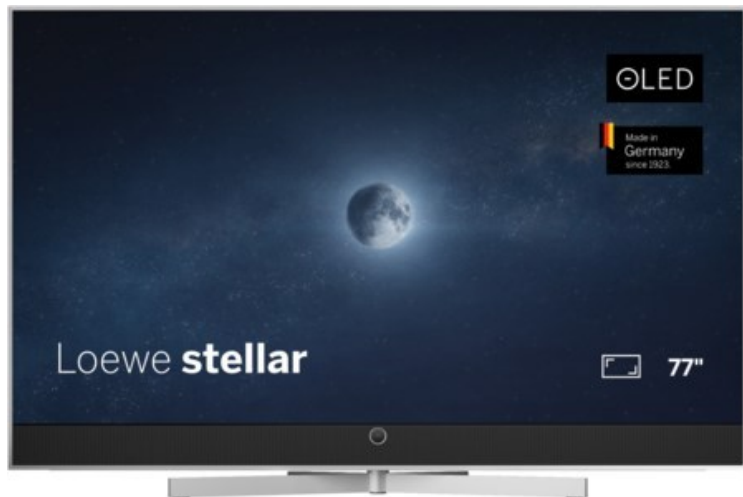

Loewe stellar 77 dr+ (ti) | alu brushed/alu

Artikelnummer 18902

Produkt-Highlights

- Ultra HD Open Cell OLED Panel mit Master Black Polarizer
- Loewe dual channel dr+ mit Zweikanal-Chassis, Twin-Triple-Tuner und 1 TB SSD mit Multi-View und Multi-Recording
- Volle Unterstützung von HDMI 2.1 und Ultra HD @ 144 Hz VRR für High-Speed-Gaming
- HDR10+ Adaptive Unterstützung
- Große Auswahl an smarten Streaming-Apps und VOD-Diensten mit Tizen OS
- Leistungsstarke integrierte Soundbar mit 300 Watt und Center-In für hervorragende Klangqualität
- Integrierte ultraflache Wandhalterung, optionaler motorisierter Tisch- oder Bodenstandfuß
- Loewe stellar mini Fernbedienung mit Bluetooth und Sprachsteuerung über Bixby
- Eindrucksvolles Design mit massiven Materialien, Loewe magic.light und magic.motion

Produkttyp

- Technologie: OLED

Energieeffizienz / Verbrauchswerte

- Energy Label Version: 2019/2013
- Energieeffizienzklasse: F
- Energieeffizienzspektrum: Spektrum [A bis G]
- Energieverbrauch (kWh/1.000h): 121 kWh/1000h
- Energieverbrauch (HDR-Wiedergabe) (kWh/1.000h): 144 kWh/1000h
- Energieeffizienzklasse (HDR-Wiedergabe): G

Bildeigenschaften

- Auflösung: Ultra HD (4K)
- Bildoptimierung: HDR 10+ Adaptive

Ausstattung & Technik

- Bildschirmdiagonale: 195 cm
- Bildschirmdiagonale: 77"
- max. Auflösung (Horizontal): 3840
- max. Auflösung (Vertikal): 2160
- Festplattenrekorder
- WLAN Ausstattung: WLAN integriert