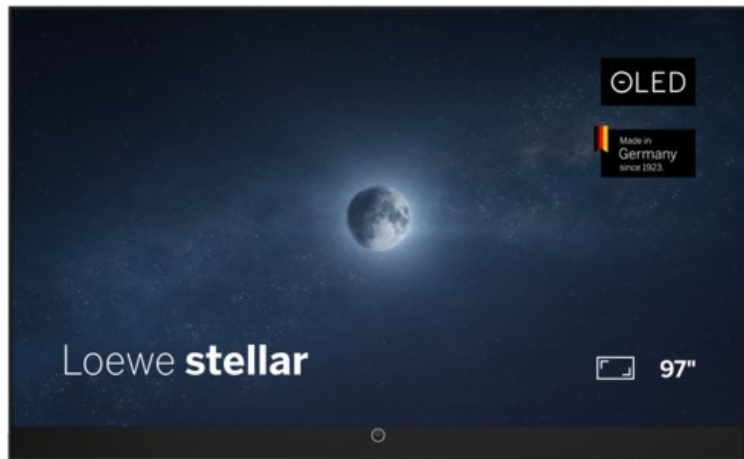

Loewe stellar 97 dr+ (ti) | alu black/black

Artikelnummer 19438

Produkt-Highlights

- Ultra HD Open Cell OLED Panel mit Master Black Polarizer
- Loewe dual channel dr+ mit Zweikanal-Chassis, Twin-Triple-Tuner und 1 TB SSD mit Multi-View und Multi-Recording
- Volle Unterstützung von 4x HDMI 2.1 und Ultra HD @ 144 Hz VRR für High-Speed-Gaming
- HDR10+ Adaptive Unterstützung
- Große Auswahl an smarten Streaming-Apps und VOD-Diensten mit Tizen OS
- Leistungsstarke integrierte Soundbar mit 300 Watt und Center-In für hervorragende Klangqualität
- Integrierte ultraflache Wandhalterung, optionaler motorisierter Tisch- oder Bodenstandfuß
- Loewe stellar mini Fernbedienung mit Bluetooth und Sprachsteuerung über Bixby
- Eindrucksvolles Design mit massiven Materialien, Loewe magic.light und magic.motion

Produkttyp

- Technologie: OLED

Energieeffizienz / Verbrauchswerte

- Energy Label Version: 2019/2013
- Energieeffizienzklasse: F
- Energieeffizienzspektrum: Spektrum [A bis G]
- Energieverbrauch (kWh/1.000h): 180 kWh/1000h
- Energieverbrauch (HDR-Wiedergabe) (kWh/1.000h): 150 kWh/1000h
- Energieeffizienzklasse (HDR-Wiedergabe): E

Bildeigenschaften

- Auflösung: Ultra HD (4K)
- Bildoptimierung: HDR 10+ Adaptive

Ausstattung & Technik

- Bildschirmdiagonale: 245 cm
- Bildschirmdiagonale: 97"
- max. Auflösung (Horizontal): 3840
- max. Auflösung (Vertikal): 2160
- Festplattenrekorder
- WLAN Ausstattung: WLAN integriert