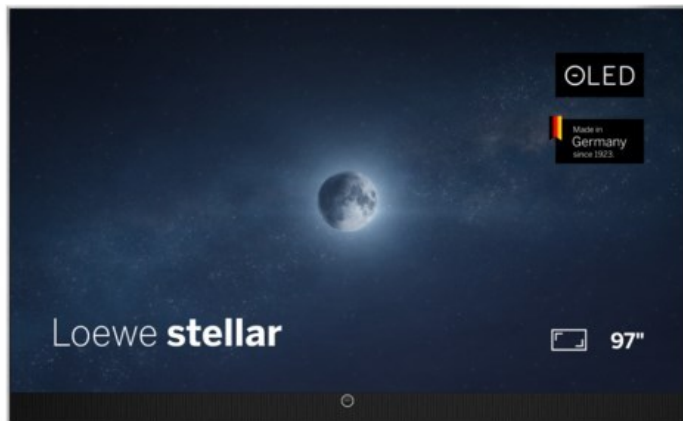

Loewe stellar 97 dr+ (ti) | alu brushed/alu

Artikelnummer 19437

Produkt-Highlights

- Ultra HD Open Cell OLED Panel mit Master Black Polarizer
- Loewe dual channel dr+ mit Zweikanal-Chassis, Twin-Triple-Tuner und 1 TB SSD mit Multi-View und Multi-Recording
- Volle Unterstützung von 4x HDMI 2.1 und Ultra HD @ 144 Hz VRR für High-Speed-Gaming
- HDR10+ Adaptive Unterstützung
- Große Auswahl an smarten Streaming-Apps und VOD-Diensten mit Tizen OS
- Leistungsstarke integrierte Soundbar mit 300 Watt und Center-In für hervorragende Klangqualität
- Integrierte ultraflache Wandhalterung, optionaler motorisierter Tisch- oder Bodenstandfuß
- Loewe stellar mini Fernbedienung mit Bluetooth und Sprachsteuerung über Bixby
- Eindrucksvolles Design mit massiven Materialien, Loewe magic.light und magic.motion

Produkttyp

- Technologie: OLED

Energieeffizienz / Verbrauchswerte

- Energy Label Version: 2019/2013
- Energieeffizienzklasse: F
- Energieeffizienzspektrum: Spektrum [A bis G]
- Energieverbrauch (kWh/1.000h): 180 kWh/1000h
- Energieverbrauch (HDR-Wiedergabe) (kWh/1.000h): 150 kWh/1000h
- Energieeffizienzklasse (HDR-Wiedergabe): E

Bildeigenschaften

- Auflösung: Ultra HD (4K)
- Bildoptimierung: HDR 10+ Adaptive

Ausstattung & Technik

- Bildschirmdiagonale: 245 cm
- Bildschirmdiagonale: 97"
- max. Auflösung (Horizontal): 3840
- max. Auflösung (Vertikal): 2160
- Festplattenrekorder
- WLAN Ausstattung: WLAN integriert