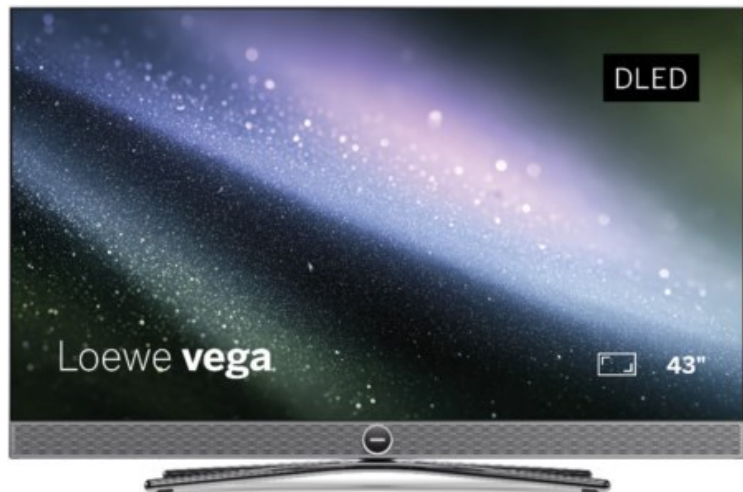

Loewe vega 43 | alu brushed/black

Artikelnummer 19435

Produkt-Highlights

- Ultra HD Panel mit Full-Array Direct-LED Backlight, HDR und Dolby Vision IQ
- Zweikanal-Chassis für flexibles USB-Multi-Recording und Timeshift
- Elegantes Design mit gebürstetem Aluminium-Rahmen und drehbaren Metall-Tischfuß in Chrome-Finish
- Integrierte 60 Watt Front-Soundbar mit Dolby Atmos für beste Sprachverständlichkeit
- Super-schnelles und smartes Loewe os9 auf Basis von Vidaa U9 mit Unterstützung von Alexa Skills, Miracast, Apple AirPlay und Matter
- Flexible Anschlüsse mit HDMI 2.1, eARC und 120 Hz UHD VRR
- Modulare Aufstellösungen für Tisch, Boden oder Wand für jede Wohnsituation (optional)

Bildeigenschaften

- Auflösung: Ultra HD (4K)
- Hintergrundbeleuchtung: Full-LED
- Bildoptimierung: HDR 10+, Dolby Vision IQ

Ausstattung & Technik

- Bildschirmdiagonale: 108 cm
- Bildschirmdiagonale: 43"
- max. Auflösung (Horizontal): 3840
- max. Auflösung (Vertikal): 2160
- Bildfrequenz: 120 Hz
- WLAN Ausstattung: WLAN integriert