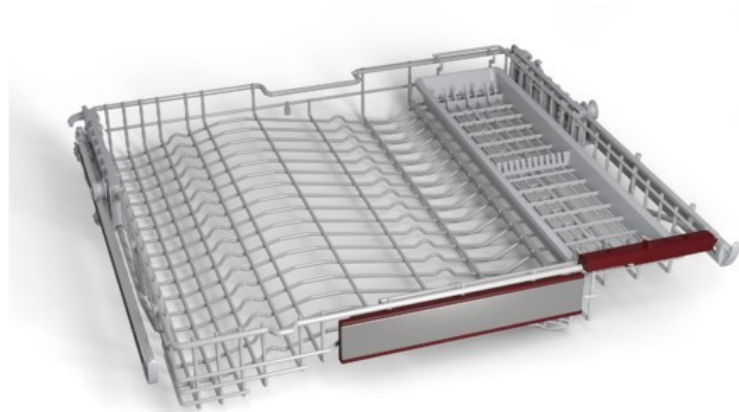

Neff Z786RB04 FlexKorb

Artikelnummer 19129

Produkt-Highlights

- Zusätzlicher 3. Korb: bietet mehr Laderaum für kleinere Küchenartikel
- Flexibles Schiebeteil: ermöglicht variable Einstellung und gleichmäßige Beladung des oberen Korbs mit langstieligen Gläsern
- Abnehmbare Messerablage / Einlage -Wellenformdesign für Gleitschutz: kein Umkippen mehr
- Messerschutz: verhindert das Herausrutschen von Messern
- Auszugssystem mit kugelgelagerten Leichtlaufrollen
- Für 60 cm breite Geschirrspüler mit nachrüstbarer 3. Beladungsebene: Der 3.Korb kann optional hinzugefügt werden, oder er kann gegen eine vorhandene Besteckschublade ausgetauscht werden