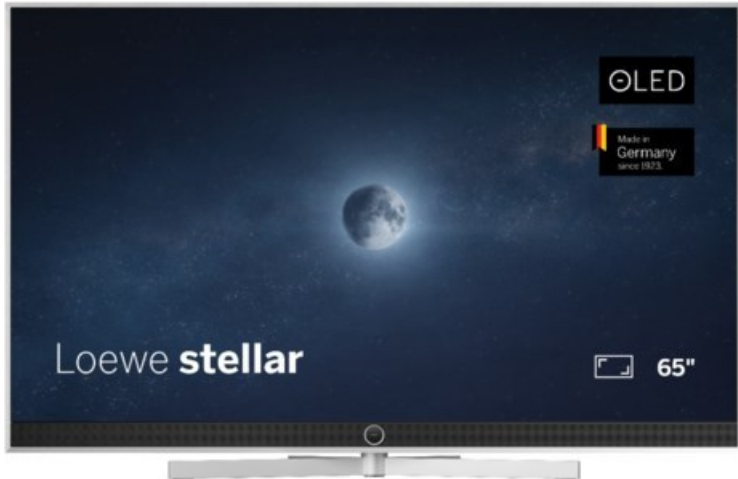

Kompetent. Sympathisch. Nah.

Unsere persönliche Empfehlung für Sie:

Loewe stellar 65 dr+ (ti) | alu brushed/alu

Artikelnummer 18834

Produkt-Highlights

- Ultra HD OLED Panel mit MLA (Micro Lens Array) & META-Technologie
- Loewe dual channel dr+ mit SSD für Multi-View und Multi-Recording
- Flexible Anschlüsse mit HDMI 2.1 und 144 Hz VRR für schnelles Konsolen-Gaming
- HDR10+ Adaptive Unterstützung
- Super-schnelles und smartes Loewe os mit App-Store und Zugriff eine großen Vielfalt an Video-on-Demand-Diensten für jeden Markt, darunter z.B. Netflix, Disney+, Samsung TV Plus, HD+, Magenta TV und vieles mehr
- 360° Craft-Design mit gebürstetem Alu und cleveren Konstruktionsdetails
- Dezentos Loewe magic.light und Bodenstandfuß mit magic.motion
- Loewe stellar mini Fernbedienung mit Bluetooth und Sprachsteuerung, inklusive Alexa Skills und Bixby
- Miracast, Apple Airplay und Samsung SmartThings Unterstützung

Produkttyp

- Technologie: OLED

Energieeffizienz / Verbrauchswerte

- Energy Label Version: 2019/2013
- Energieeffizienzklasse: E
- Energieeffizienzspektrum: Spektrum [A bis G]
- Energieverbrauch (kWh/1.000h): 77 kWh/1000h
- Energieverbrauch (HDR-Wiedergabe) (kWh/1.000h): 92 kWh/1000h
- Energieeffizienzklasse (HDR-Wiedergabe): F

Bildeigenschaften

- Auflösung: Ultra HD (4K)
- Bildoptimierung: HDR 10+ Adaptive, Dolby Vision

Ausstattung & Technik

- Bildschirmdiagonale: 164 cm
- Bildschirmdiagonale: 65"
- max. Auflösung (Horizontal): 3840
- max. Auflösung (Vertikal): 2160
- Festplattenrekorder
- WLAN Ausstattung: WLAN integriert