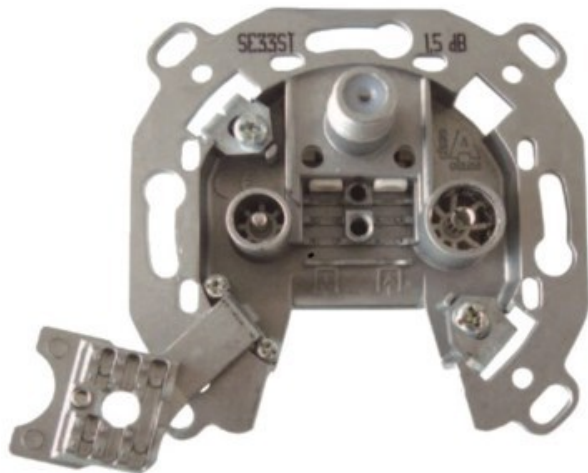

Kompetent. Sympathisch. Nah.

Unsere persönliche Empfehlung für Sie:

Televes 3-fach Stichleitungsdose

Artikelnummer 3705

Produkt-Highlights

- Innenleiter steckbar - sehr schnelle Montage
- Für Innenleiter 0,65 mm bis 1,1 mm geeignet
- Sehr kleines Gehäuse
- Abgerundete Kanten an der Kabeleinführung
- Breitbandig 4-2400 MHz
- Rückkanaltauglich
- DC-Durchlass (IEC-Buchse/F-Anschluss)
- UNI-Cable tauglich