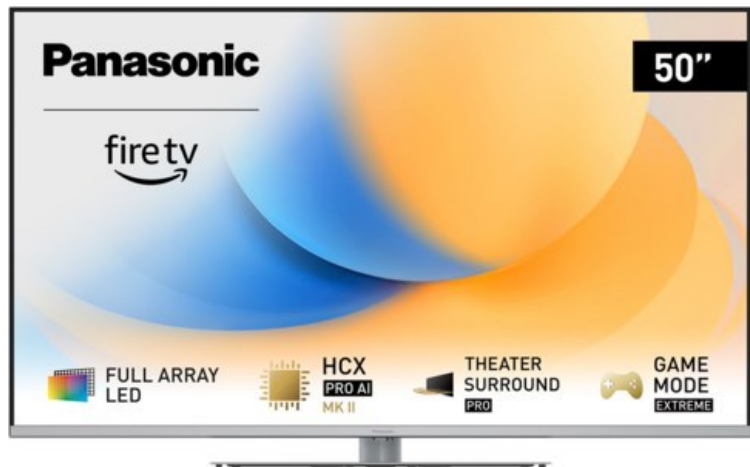

Aschenbrenner TV-Hausgeräte

Kompetent. Sympathisch. Nah.

Unsere persönliche Empfehlung für Sie:

Panasonic TV-50W93AE6 | silber

Artikelnummer 18612

Produkt-Highlights

- Full-Array-LED-Hintergrundbeleuchtung mit Dimmung - Hoher Kontrast und Helligkeit, tiefes Schwarz
- HCX PRO AI Processor MK II - Hervorragende Bild- und Tonqualität dank KI-Optimierung und 144 Hz
- Theater Surround Pro - Premium-Heimkino-Sounderlebnis mit verschiedenen Klangmodi und Dolby Atmos®
- Game Mode Extreme - Perfektes Spielerlebnis mit Game Control Board, reduzierter Reaktionszeit, HDMI2.1 VRR/HFR/ALLM
- Multi HDR Ultimate - Unterstützt alle wichtigen HDR-Formate wie Dolby Vision IQ und HDR10+ Adaptive
- Panasonic Premium Fire TV - Intuitive Bedienbarkeit mit personalisierter Bedienung und Empfehlungen für Inhalte

Bildeigenschaften

- Auflösung: Ultra HD (4K)
- Hintergrundbeleuchtung: LED

Ausstattung & Technik

- Bildschirmdiagonale: 126 cm
- Bildschirmdiagonale: 50"
- max. Auflösung (Horizontal): 3840

- max. Auflösung (Vertikal): 2160
- Bildfrequenz: 120 Hz
- WLAN Ausstattung: WLAN integriert