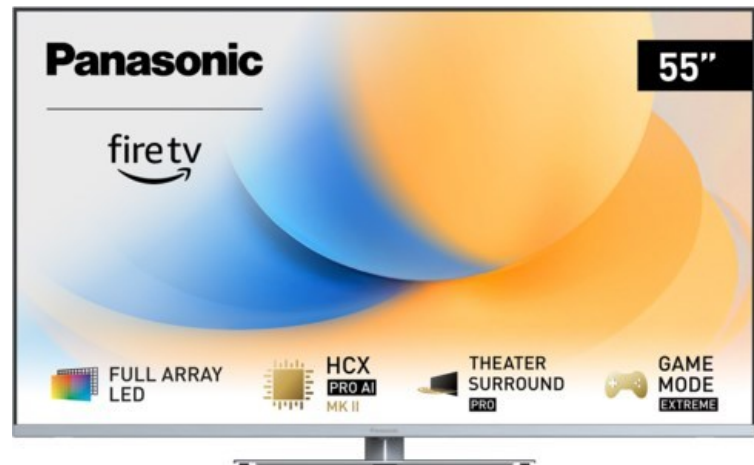

Aschenbrenner TV-Hausgeräte

Kompetent. Sympathisch. Nah.

Unsere persönliche Empfehlung für Sie:

Panasonic TV-55W93AE6 | silber

Artikelnummer 18611

Produkt-Highlights

- Full-Array-LED-Hintergrundbeleuchtung mit Dimmung - Hoher Kontrast und Helligkeit, tiefes Schwarz
- HCX PRO AI Processor MK II - Hervorragende Bild- und Tonqualität dank KI-Optimierung und 144 Hz
- Theater Surround Pro - Premium-Heimkino-Sounderlebnis mit verschiedenen Klangmodi und Dolby Atmos®
- Game Mode Extreme - Perfektes Spielerlebnis mit Game Control Board, reduzierter Reaktionszeit, HDMI2.1 VRR/HFR/ALLM
- Multi HDR Ultimate - Unterstützt alle wichtigen HDR-Formate wie Dolby Vision IQ und HDR10+ Adaptive
- Panasonic Premium Fire TV - Intuitive Bedienbarkeit mit personalisierter Bedienung und Empfehlungen für Inhalte

Bildeigenschaften

- Auflösung: Ultra HD (4K)
- Hintergrundbeleuchtung: LED

Ausstattung & Technik

- Bildschirmdiagonale: 139 cm
- Bildschirmdiagonale: 55"
- max. Auflösung (Horizontal): 3840

- max. Auflösung (Vertikal): 2160
- Bildfrequenz: 120 Hz
- WLAN Ausstattung: WLAN integriert