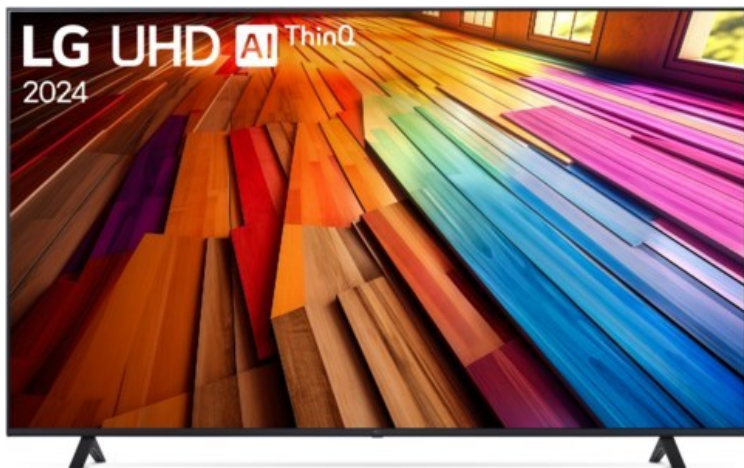

## LG 75UT80006LA

Artikelnummer 18753

### Produkt-Highlights

- 4K LED-TV mit AI Brightness Control
- α5 Gen7 4K AI-Prozessor mit zahlreichen AI-Funktionen für bestmögliche Bildqualität und optimalen Sound
- Filmmaker Mode™ für kinogleiches Entertainment, HDR10 & HLG
- webOS24 und Magic Remote-Fernbedienung für komfortable Bedienung
- HGIG-Unterstützung für realistische HDR-Darstellung in Spielen
- Smart Home-Unterstützung: Amazon Alexa, Google Assistant, Apple Home & Airplay2
- Home Dashboard für komfortable Bedienung aller angeschlossenen Geräte
- 2.0-Soundsystem mit 20W Gesamtleistung
- DVB-T2/-C/-S2 Single Tuner, 3x HDMI 2.1, 2x USB, CI+, Digitaler Audioausgang (optisch), LAN (Ethernet), Wi-Fi 5 (802.11ac) & Bluetooth 5.1 integriert

### Bildeigenschaften

- Auflösung: Ultra HD (4K)
- Hintergrundbeleuchtung: LED
- HDR Wiedergabe

### Ausstattung & Technik

- Bildschirmdiagonale: 189 cm

- Bildschirmdiagonale: 75"
- max. Auflösung (Horizontal): 3840
- max. Auflösung (Vertikal): 2160
- WLAN Ausstattung: WLAN integriert