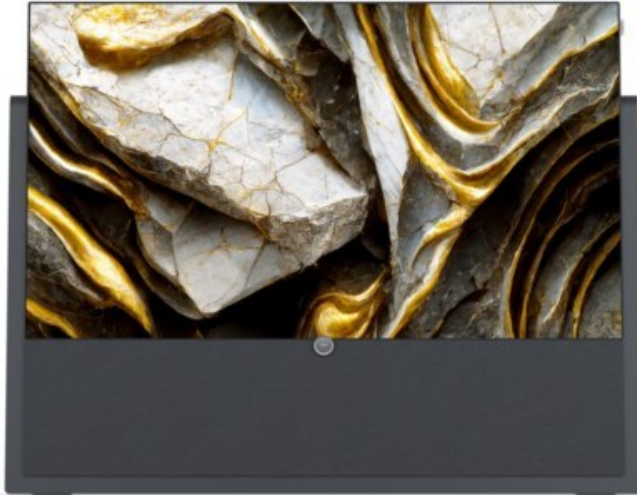

Loewe iconic v.55 | graphitgrau

Artikelnummer 17415

Produkt-Highlights

- 3.840 x 2.160 4K Ultra-HD OLED-TV
- DVB-T2 HD /-C /-S2 Tuner mit Dual-Channel-Konzept
- HDR (HLG, HDR10, Dolby Vision) & WCG (Wide Color Gamut)
- Loewe dr+ System mit 1 TB Festplatte
- 3.1-Soundbar mit 360 W Gesamtmusikleistung (Klang bar3 mr)
- Mimi Sound Personalization für beste Sprachverständlichkeit
- Loewe assist Fernbedienung und Easy TV Mode
- Inkl. Amazon Fire TV Stick 4K Max
- 4x HDMI (2.0b), 3x USB (2x USB 3.0), 2x CI+, Audio-Ausgang (3,5mm), Mini-TOSLINK, LAN, WLAN & Bluetooth integriert

Bildeigenschaften

- Auflösung: Ultra HD (4K)
- HDR Wiedergabe

Ausstattung & Technik

- Bildschirmdiagonale: 139 cm

- Bildschirmdiagonale: 55"
- max. Auflösung (Horizontal): 3840
- max. Auflösung (Vertikal): 2160
- WLAN Ausstattung: WLAN integriert