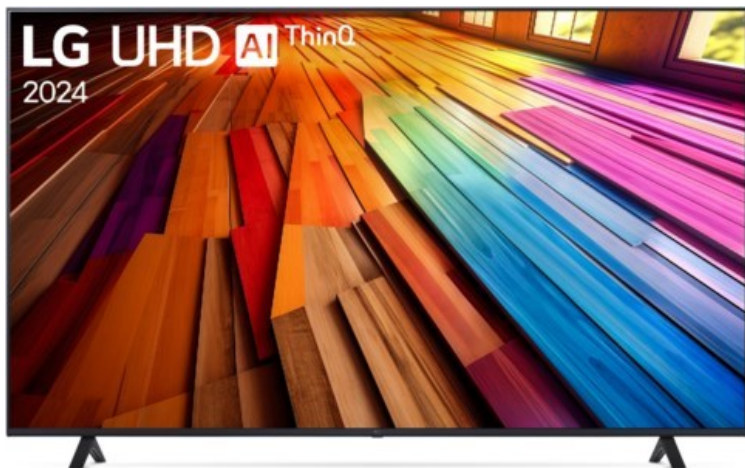

## LG 75UT80006LA

Artikelnummer 18753

### Produkt-Highlights

- 4K LED-TV mit AI Brightness Control
- α5 Gen7 4K AI-Prozessor mit zahlreichen AI-Funktionen für bestmögliche Bildqualität und optimalen Sound
- Filmmaker Mode™ für kinogleiches Entertainment, HDR10 & HLG
- webOS24 und Magic Remote-Fernbedienung für komfortable Bedienung
- HGIG-Unterstützung für realistische HDR-Darstellung in Spielen
- Smart Home-Unterstützung: Amazon Alexa, Google Assistant, Apple Home & Airplay2
- Home Dashboard für komfortable Bedienung aller angeschlossenen Geräte
- 2.0-Soundsystem mit 20W Gesamtleistung
- DVB-T2/-C/-S2 Single Tuner, 3x HDMI 2.1, 2x USB, CI+, Digitaler Audioausgang (optisch), LAN (Ethernet), Wi-Fi 5 (802.11ac) & Bluetooth 5.1 integriert

### Bildeigenschaften

- Auflösung: Ultra HD (4K)
- Hintergrundbeleuchtung: LED
- HDR Wiedergabe

### Ausstattung & Technik

- Bildschirmdiagonale: 189 cm

- Bildschirmdiagonale: 75"
- max. Auflösung (Horizontal): 3840
- max. Auflösung (Vertikal): 2160
- WLAN Ausstattung: WLAN integriert