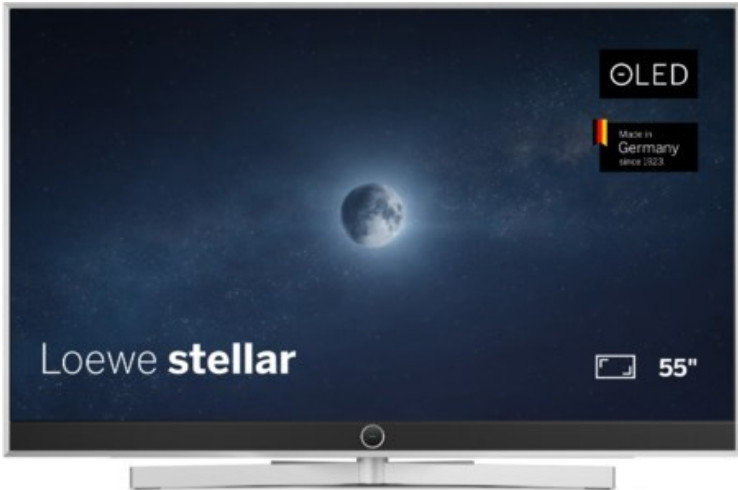

Loewe stellar. 55 dr+ | alu brushed/concrete

Artikelnummer 18565

Produkt-Highlights

- Ultra HD OLED Panel mit MLA (Micro Lens Array) & META-Technologie
- Loewe dual channel dr+ mit SSD für Multi-View und Multi-Recording
- Flexible Anschlüsse mit HDMI 2.1 und 144 Hz VRR für schnelles Konsolen-Gaming
- HDR10+ Adaptive Unterstützung
- Super-schnelles und smartes Loewe os mit App-Store und Zugriff eine großen Vielfalt an Video-on-Demand-Diensten für jeden Markt, darunter z.B. Netflix, Disney+, Samsung TV Plus, HD+, Magenta TV und vieles mehr
- 360° Craft-Design mit gebürstetem Alu, echtem Beton und cleveren Konstruktionsdetails
- Dezentos Loewe magic.light und Bodenstandfuß mit magic.motion
- Loewe stellar mini Fernbedienung mit Bluetooth und Sprachsteuerung, inklusive Alexa Skills und Bixby
- Miracast, Apple Airplay und Samsung SmartThings Unterstützung

Produkttyp

- Technologie: OLED

Energieeffizienz / Verbrauchswerte

- Energy Label Version: 2019/2013
- Energieeffizienzklasse: E
- Energieeffizienzspektrum: Spektrum [A bis G]
- Energieverbrauch (kWh/1.000h): 63 kWh/1000h
- Energieverbrauch (HDR-Wiedergabe) (kWh/1.000h): 76 kWh/1000h
- Energieeffizienzklasse (HDR-Wiedergabe): F

Bildeigenschaften

- Auflösung: Ultra HD (4K)

Ausstattung & Technik

- Bildschirmdiagonale: 139 cm

- Bildschirmdiagonale: 55"
- max. Auflösung (Horizontal): 3840
- max. Auflösung (Vertikal): 2160
- Festplattenrekorder
- WLAN Ausstattung: WLAN integriert