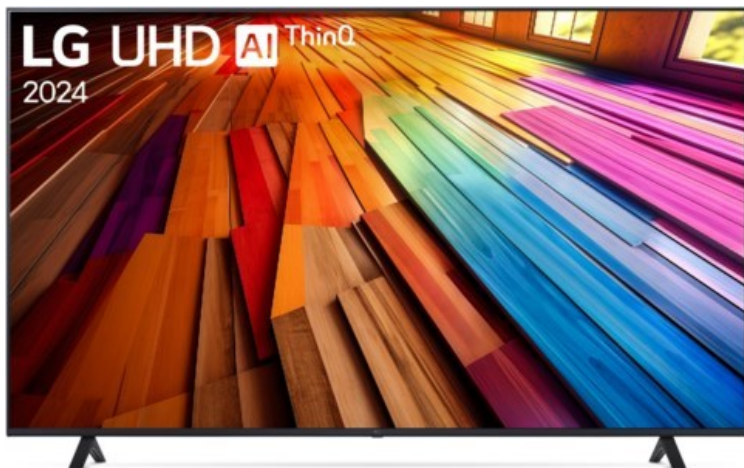

LG 75UT80006LA

Artikelnummer 18753

Produkt-Highlights

- 4K LED-TV mit AI Brightness Control
- α5 Gen7 4K AI-Prozessor mit zahlreichen AI-Funktionen für bestmögliche Bildqualität und optimalen Sound
- Filmmaker Mode™ für kinogleiches Entertainment, HDR10 & HLG
- webOS24 und Magic Remote-Fernbedienung für komfortable Bedienung
- HGIG-Unterstützung für realistische HDR-Darstellung in Spielen
- Smart Home-Unterstützung: Amazon Alexa, Google Assistant, Apple Home & Airplay2
- Home Dashboard für komfortable Bedienung aller angeschlossenen Geräte
- 2.0-Soundsystem mit 20W Gesamtleistung
- DVB-T2/-C/-S2 Single Tuner, 3x HDMI 2.1, 2x USB, CI+, Digitaler Audioausgang (optisch), LAN (Ethernet), Wi-Fi 5 (802.11ac) & Bluetooth 5.1 integriert

Bildeigenschaften

- Auflösung: Ultra HD (4K)
- Hintergrundbeleuchtung: LED
- HDR Wiedergabe

Ausstattung & Technik

- Bildschirmdiagonale: 189 cm

- Bildschirmdiagonale: 75"
- max. Auflösung (Horizontal): 3840
- max. Auflösung (Vertikal): 2160
- WLAN Ausstattung: WLAN integriert