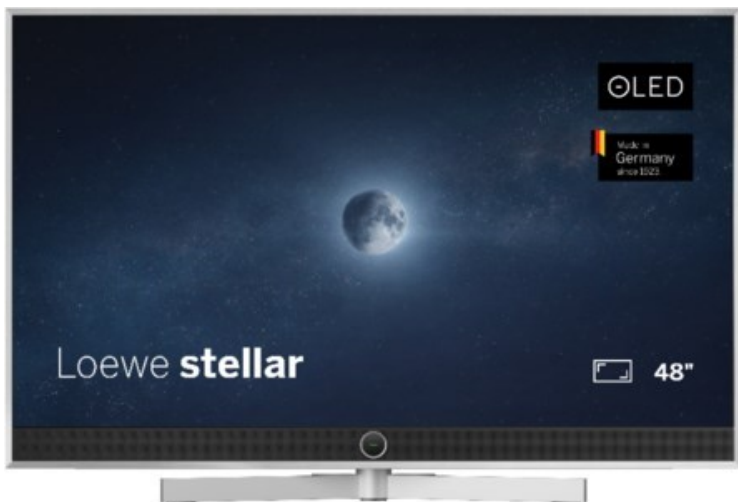

Loewe stellar. 48 dr+ | alu brushed/concrete

Artikelnummer 18564

Produkt-Highlights

- Ultra HD OLED Panel mit MLA (Micro Lens Array) & META-Technologie
- Loewe dual channel dr+ mit SSD für Multi-View und Multi-Recording
- Flexible Anschlüsse mit HDMI 2.1 und 144 Hz VRR für schnelles Konsolen-Gaming
- HDR10+ Adaptive Unterstützung
- Super-schnelles und smartes Loewe os mit App-Store und Zugriff eine großen Vielfalt an Video-on-Demand-Diensten für jeden Markt, darunter z.B. Netflix, Disney+, Samsung TV Plus, HD+, Magenta TV und vieles mehr
- 360° Craft-Design mit gebürstetem Alu, echtem Beton und cleveren Konstruktionsdetails
- Dezentres Loewe magic.light und Bodenstandfuß mit magic.motion
- Loewe stellar mini Fernbedienung mit Bluetooth und Sprachsteuerung, inklusive Alexa Skills und Bixby
- Miracast, Apple Airplay und Samsung SmartThings Unterstützung

Produkttyp

- Technologie: OLED

Energieeffizienz / Verbrauchswerte

- Energy Label Version: 2019/2013
- Energieeffizienzklasse: F
- Energieeffizienzspektrum: Spektrum [A bis G]
- Energieverbrauch (kWh/1.000h): 52 kWh/1000h
- Energieverbrauch (HDR-Wiedergabe) (kWh/1.000h): 63 kWh/1000h
- Energieeffizienzklasse (HDR-Wiedergabe): G

Bildeigenschaften

- Auflösung: Ultra HD (4K)

Ausstattung & Technik

- Bildschirmdiagonale: 121 cm

- Bildschirmdiagonale: 48"
- max. Auflösung (Horizontal): 3840
- max. Auflösung (Vertikal): 2160
- Festplattenrekorder
- WLAN Ausstattung: WLAN integriert