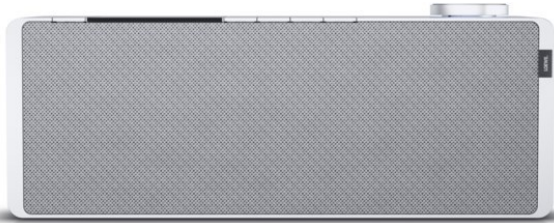

## Loewe klang s1 | light grey

Artikelnummer 16338

USB

### Schnittstellen

- WLAN-Schnittstelle
- Bluetooth Schnittstelle

### Gehäuseeigenschaften

- Farbe: grau

### Produkt-Highlights

- Kraftvoller Klang
- DAB+ Tuner
- Internet Radio
- Musik Streaming
- Bluetooth
- Großes Display
- Elegant und schlank