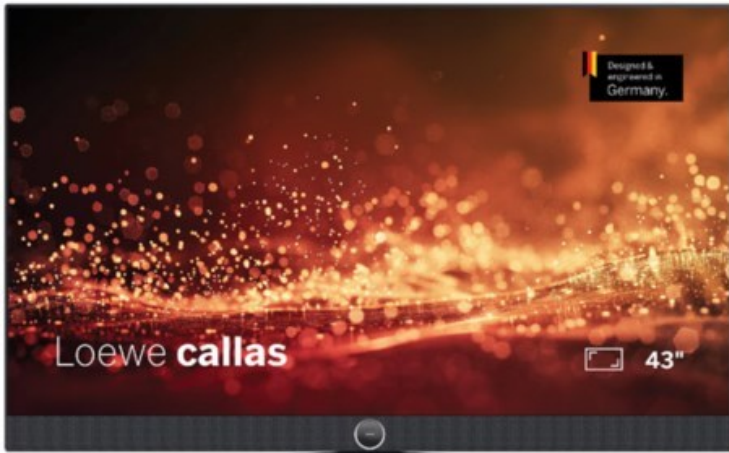

Loewe callas 43 | basaltgrau

Artikelnummer 18777

Produkt-Highlights

- Ultra HD-Auflösung mit HDR und Dolby Vision
- Flexible USB-Aufnahme mit Timeshift und EPG-Programmierung
- Super-schnelles Loewe os mit komfortabler Loewe remote
- Smart Entertainment mit komfortablem Streaming
- Integrierte nach vorne gerichtete Soundbar für beste Sprachverständlichkeit
- Übertreffendes Klangerlebnis mit Dolby Atmos
- Unterstützung von Alexa Skills, Miracast, Apple AirPlay und DTS Play-Fi
- Ausgefeiltes 360° Design mit drehbarem Tischfuß in Chrom
- Modulare Aufstellösungen für Tisch, Boden oder Wand für jede Wohnsituation

Bildeigenschaften

- Auflösung: Ultra HD (4K)
- Hintergrundbeleuchtung: Edge-LED
- HDR Wiedergabe

Ausstattung & Technik

- Bildschirmdiagonale: 108 cm
- Bildschirmdiagonale: 43"
- max. Auflösung (Horizontal): 3840
- max. Auflösung (Vertikal): 2160
- WLAN Ausstattung: WLAN integriert