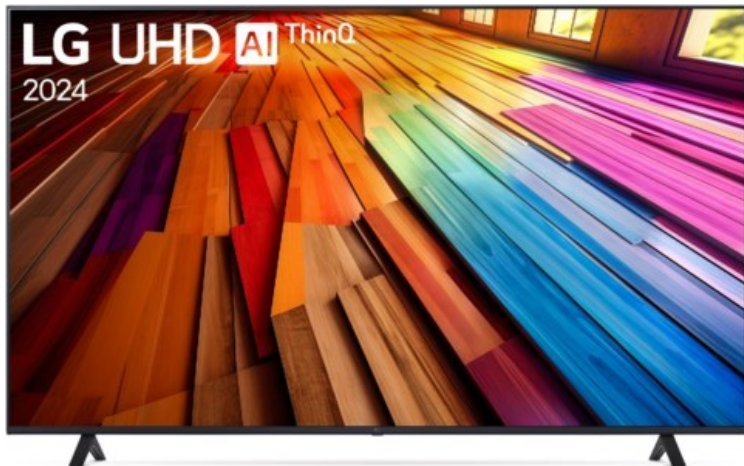

LG 75UT80006LA

Artikelnummer 18753

Produkt-Highlights

- 4K LED-TV mit AI Brightness Control
- α5 Gen7 4K AI-Prozessor mit zahlreichen AI-Funktionen für bestmögliche Bildqualität und optimalen Sound
- Filmmaker Mode™ für kinogleiches Entertainment, HDR10 & HLG
- webOS24 und Magic Remote-Fernbedienung für komfortable Bedienung
- HGIG-Unterstützung für realistische HDR-Darstellung in Spielen
- Smart Home-Unterstützung: Amazon Alexa, Google Assistant, Apple Home & Airplay2
- Home Dashboard für komfortable Bedienung aller angeschlossenen Geräte
- 2.0-Soundsystem mit 20W Gesamtleistung
- DVB-T2/-C/-S2 Single Tuner, 3x HDMI 2.1, 2x USB, CI+, Digitaler Audioausgang (optisch), LAN (Ethernet), Wi-Fi 5 (802.11ac) & Bluetooth 5.1 integriert

Bildeigenschaften

- Auflösung: Ultra HD (4K)
- Hintergrundbeleuchtung: LED
- HDR Wiedergabe

Ausstattung & Technik

- Bildschirmdiagonale: 189 cm

- Bildschirmdiagonale: 75"
- max. Auflösung (Horizontal): 3840
- max. Auflösung (Vertikal): 2160
- WLAN Ausstattung: WLAN integriert