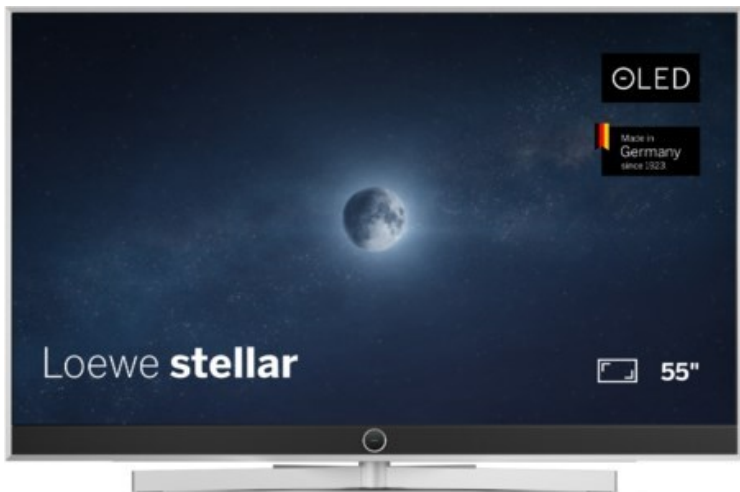

## Loewe stellar 55 dr+ | concrete

Artikelnummer 18565

### Produkt-Highlights

- Ultra HD OLED Panel mit MLA (Micro Lens Array) & META-Technologie
- Loewe dual channel dr+ mit SSD für Multi-View und Multi-Recording
- Flexible Anschlüsse mit HDMI 2.1 und 144 Hz VRR für schnelles Konsolen-Gaming
- HDR10+ Adaptive Unterstützung
- Super-schnelles und smartes Loewe os mit App-Store und Zugriff eine großen Vielfalt an Video-on-Demand-Diensten für jeden Markt, darunter z.B. Netflix, Disney+, Samsung TV Plus, HD+, Magenta TV und vieles mehr
- 360° Craft-Design mit gebürstetem Alu, echtem Beton und cleveren Konstruktionsdetails
- Dezentres Loewe magic.light und Bodenstandfuß mit magic.motion
- Loewe stellar mini Fernbedienung mit Bluetooth und Sprachsteuerung, inklusive Alexa Skills und Bixby
- Miracast, Apple Airplay und Samsung SmartThings Unterstützung

### Produkttyp

- Technologie: OLED

### Bildeigenschaften

- Auflösung: Ultra HD (4K)