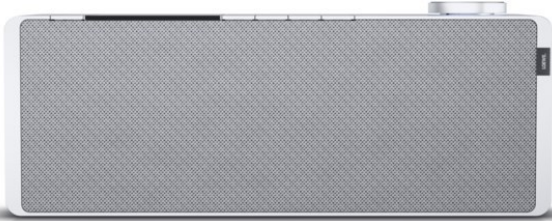

Loewe klang s1 | light grey

Artikelnummer 16338

USB

Schnittstellen

- WLAN-Schnittstelle
- Bluetooth Schnittstelle

Gehäuseeigenschaften

- Farbe: grau

Produkt-Highlights