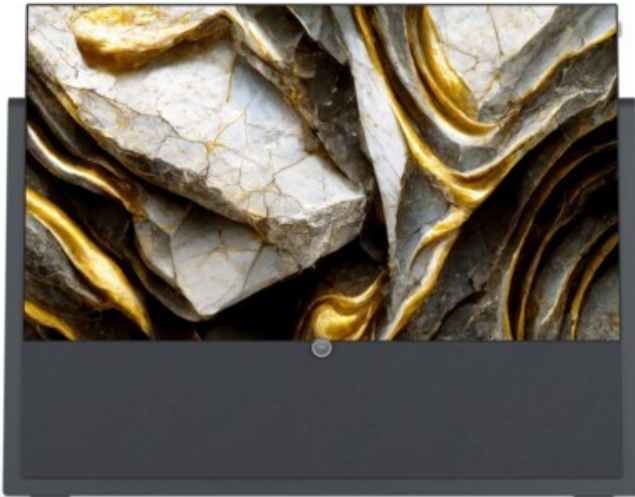

Loewe iconic v.55 | graphitgrau

Artikelnummer 17415

Produkt-Highlights

- 3.840 x 2.160 4K Ultra-HD OLED-TV
- DVB-T2 HD /-C /-S2 Tuner mit Dual-Channel-Konzept
- HDR (HLG, HDR10, Dolby Vision) & WCG (Wide Color Gamut)
- Loewe dr+ System mit 1 TB Festplatte
- 3.1-Soundbar mit 360 W Gesamtmusikleistung (Klang bar3 mr)
- Mimi Sound Personalization für beste Sprachverständlichkeit
- Loewe assist Fernbedienung und Easy TV Mode
- Inkl. Amazon Fire TV Stick 4K Max
- 4x HDMI (2.0b), 3x USB (2x USB 3.0), 2x CI+, Audio-Ausgang (3,5mm), Mini-TOSLINK, LAN, WLAN & Bluetooth integriert

Bildeigenschaften

- Auflösung: Ultra HD (4K)
- HDR Wiedergabe

Ausstattung & Technik

- Bildschirmdiagonale: 139 cm

- Bildschirmdiagonale: 55"
- max. Auflösung (Horizontal): 3840
- max. Auflösung (Vertikal): 2160
- WLAN Ausstattung: WLAN integriert