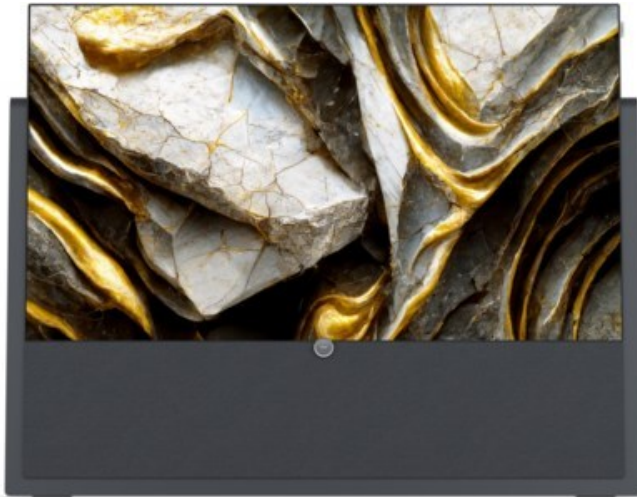

## Loewe iconic v.55 | graphitgrau

Artikelnummer 17415

### Produkt-Highlights

- 3.840 x 2.160 4K Ultra-HD OLED-TV
- DVB-T2 HD /-C /-S2 Tuner mit Dual-Channel-Konzept
- HDR (HLG, HDR10, Dolby Vision) & WCG (Wide Color Gamut)
- Loewe dr+ System mit 1 TB Festplatte
- 3.1-Soundbar mit 360 W Gesamtmusikleistung (Klang bar3 mr)
- Mimi Sound Personalization für beste Sprachverständlichkeit
- Loewe assist Fernbedienung und Easy TV Mode
- Inkl. Amazon Fire TV Stick 4K Max
- 4x HDMI (2.0b), 3x USB (2x USB 3.0), 2x CI+, Audio-Ausgang (3,5mm), Mini-TOSLINK, LAN, WLAN & Bluetooth integriert