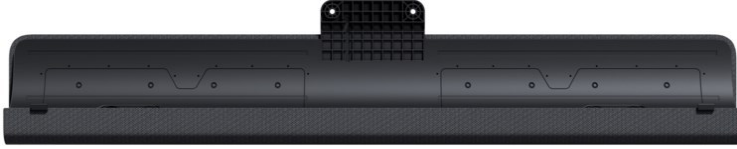

## Loewe klang bar i | basalt grey

Artikelnummer 18095

### Produkt-Highlights

- Musikleistung (W) 80
- Max. Frequenz (Hz) 20000
- Min. Frequenz (Hz) 65
- Für Loewe bild i 48, 55 und 65 Zoll