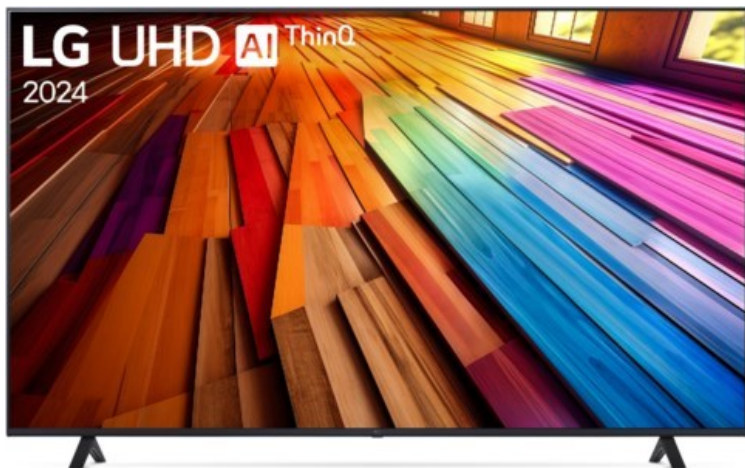

LG 75UT80006LA

Artikelnummer 18753

Produkt-Highlights

- 4K LED-TV mit AI Brightness Control
- α5 Gen7 4K AI-Prozessor mit zahlreichen AI-Funktionen für bestmögliche Bildqualität und optimalen Sound
- Filmmaker Mode™ für kinogleiches Entertainment, HDR10 & HLG
- webOS24 und Magic Remote-Fernbedienung für komfortable Bedienung
- HGIG-Unterstützung für realistische HDR-Darstellung in Spielen
- Smart Home-Unterstützung: Amazon Alexa, Google Assistant, Apple Home & Airplay2
- Home Dashboard für komfortable Bedienung aller angeschlossenen Geräte
- 2.0-Soundsystem mit 20W Gesamtleistung
- DVB-T2/-C/-S2 Single Tuner, 3x HDMI 2.1, 2x USB, CI+, Digitaler Audioausgang (optisch), LAN (Ethernet), Wi-Fi 5 (802.11ac) & Bluetooth 5.1 integriert

Bildeigenschaften

- Auflösung: Ultra HD (4K)
- Hintergrundbeleuchtung: LED
- HDR Wiedergabe

Ausstattung & Technik

- Bildschirmdiagonale: 189 cm

- Bildschirmdiagonale: 75"
- max. Auflösung (Horizontal): 3840
- max. Auflösung (Vertikal): 2160
- WLAN Ausstattung: WLAN integriert