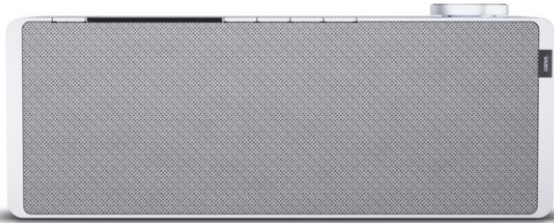

Loewe klang s1 | light grey

Artikelnummer 16338

USB

Schnittstellen

- WLAN-Schnittstelle
- Bluetooth Schnittstelle

Gehäuseeigenschaften

- Farbe: grau

Produkt-Highlights