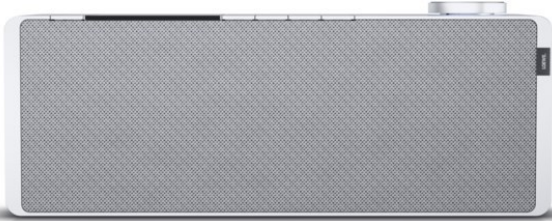

Loewe klang s1 | light grey

Artikelnummer 16338

USB

Produkt-Highlights

- Kraftvoller Klang
- DAB+ Tuner
- Internet Radio
- Musik Streaming
- Bluetooth
- Großes Display
- Elegant und schlank

Schnittstellen

- WLAN-Schnittstelle
- Bluetooth Schnittstelle

Gehäuseeigenschaften

- Farbe: grau

Händler-Kontaktdaten:

clavis
Uhlandstraße 122 A
10717 Berlin
030 613613
info@vestosale.de
www.iq-clavis.de

Ihr Ansprechpartner:

Frank Riewe
info@vestosale.de

Toralf Wilhelm
info@vestosale.de