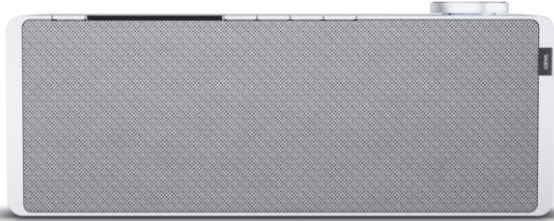

Loewe klang s1 | light grey

Artikelnummer 16338

USB

Schnittstellen

- WLAN-Schnittstelle
- Bluetooth Schnittstelle

Gehäuseeigenschaften

- Farbe: grau

Produkt-Highlights