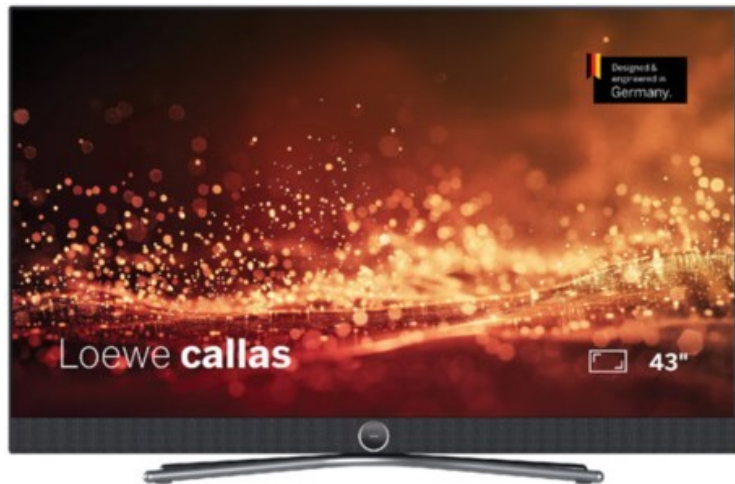

Kühn!

Kompetent. Sympathisch. Nah.

Unsere persönliche Empfehlung für Sie:

Loewe callas 43 | basaltgrau

Artikelnummer 18777

Produkt-Highlights

- Ultra HD-Auflösung mit HDR10 und Dolby Vision
- Flexible USB-Aufnahme mit Timeshift und EPG-Programmierung
- Super-schnelles Loewe os mit komfortabler Loewe remote
- Smart Entertainment mit komfortablem Streaming
- Integrierte nach vorne gerichtete Soundbar für beste Sprachverständlichkeit
- Übertreffendes Klangerlebnis mit Dolby Atmos
- Unterstützung von Alexa Skills, Miracast, Apple AirPlay und DTS Play-Fi
- Ausgefeiltes 360° Design mit drehbarem Tischfuß in Chrom
- Modulare Aufstellösungen für Tisch, Boden oder Wand für jede Wohnsituation

Bildeigenschaften

- Auflösung: Ultra HD (4K)
- Hintergrundbeleuchtung: Edge-LED
- HDR Wiedergabe

Ausstattung & Technik

- Bildschirmdiagonale: 108 cm
- Bildschirmdiagonale: 43"
- max. Auflösung (Horizontal): 3840
- max. Auflösung (Vertikal): 2160
- WLAN Ausstattung: WLAN integriert