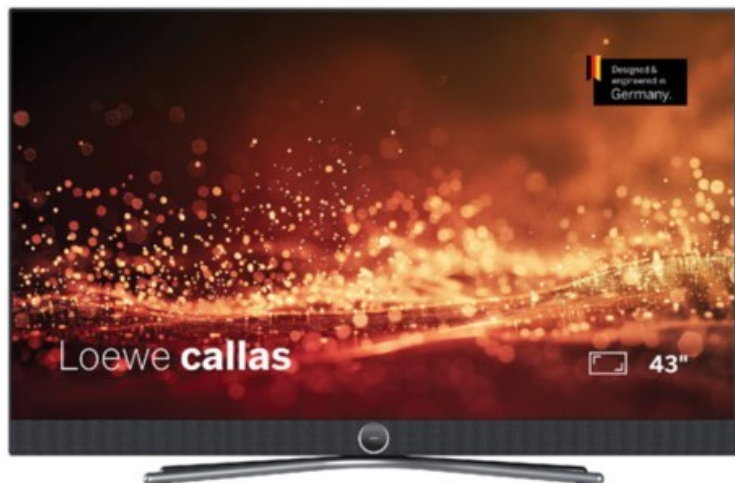

Kühn!

Kompetent. Sympathisch. Nah.

Unsere persönliche Empfehlung für Sie:

Loewe callas 43 | basaltgrau

Artikelnummer 18777

Produkt-Highlights

- Ultra HD-Auflösung mit HDR10 und Dolby Vision
- Flexible USB-Aufnahme mit Timeshift und EPG-Programmierung
- Super-schnelles Loewe os mit komfortabler Loewe remote
- Smart Entertainment mit komfortablem Streaming
- Integrierte nach vorne gerichtete Soundbar für beste Sprachverständlichkeit
- Übertreffendes Klangerlebnis mit Dolby Atmos
- Unterstützung von Alexa Skills, Miracast, Apple AirPlay und DTS Play-Fi
- Ausgefeiltes 360° Design mit drehbarem Tischfuß in Chrom
- Modulare Aufstellösungen für Tisch, Boden oder Wand für jede Wohnsituation

Bildeigenschaften

- Auflösung: Ultra HD (4K)
- Hintergrundbeleuchtung: Edge-LED
- HDR Wiedergabe

Ausstattung & Technik

- Bildschirmdiagonale: 108 cm
- Bildschirmdiagonale: 43"
- max. Auflösung (Horizontal): 3840
- max. Auflösung (Vertikal): 2160
- WLAN Ausstattung: WLAN integriert