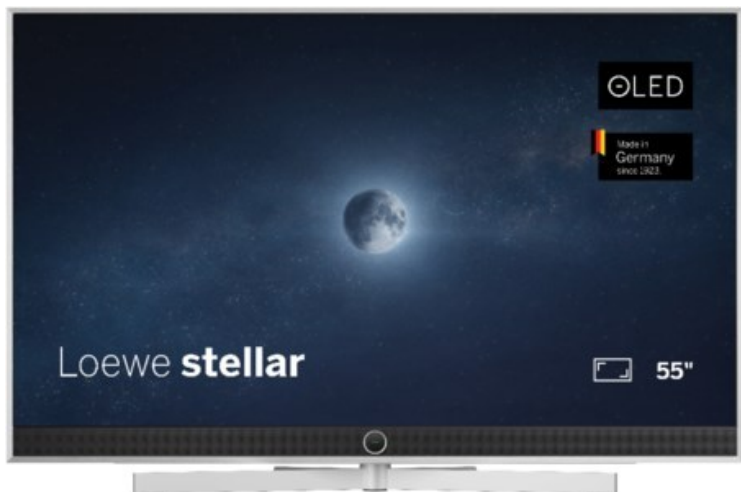

Kühn!

Kompetent. Sympathisch. Nah.

Unsere persönliche Empfehlung für Sie:

Loewe stellar. 55 dr+ | alu brushed/alu

Artikelnummer 18833

Produkt-Highlights

- Ultra HD OLED Panel mit MLA (Micro Lens Array) & META-Technologie
- Loewe dual channel dr+ mit SSD für Multi-View und Multi-Recording
- Flexible Anschlüsse mit HDMI 2.1 und 144 Hz VRR für schnelles Konsolen-Gaming
- HDR10+ Adaptive Unterstützung
- Super-schnelles und smartes Loewe os mit App-Store und Zugriff eine großen Vielfalt an Video-on-Demand-Diensten für jeden Markt, darunter z.B. Netflix, Disney+, Samsung TV Plus, HD+, Magenta TV und vieles mehr
- 360° Craft-Design mit gebürstetem Alu und cleveren Konstruktionsdetails
- Dezentos Loewe magic.light und Bodenstandfuß mit magic.motion
- Loewe stellar mini Fernbedienung mit Bluetooth und Sprachsteuerung, inklusive Alexa Skills und Bixby
- Miracast, Apple Airplay und Samsung SmartThings Unterstützung

Produkttyp

- Technologie: OLED

Energieeffizienz / Verbrauchswerte

- Energy Label Version: 2019/2013
- Energieeffizienzklasse: E
- Energieeffizienzspektrum: Spektrum [A bis G]
- Energieverbrauch (kWh/1.000h): 63 kWh/1000h
- Energieverbrauch (HDR-Wiedergabe) (kWh/1.000h): 76 kWh/1000h
- Energieeffizienzklasse (HDR-Wiedergabe): F

Bildeigenschaften

- Auflösung: Ultra HD (4K)

Ausstattung & Technik

- Bildschirmdiagonale: 139 cm

- Bildschirmdiagonale: 55"
- max. Auflösung (Horizontal): 3840
- max. Auflösung (Vertikal): 2160
- Festplattenrekorder
- WLAN Ausstattung: WLAN integriert