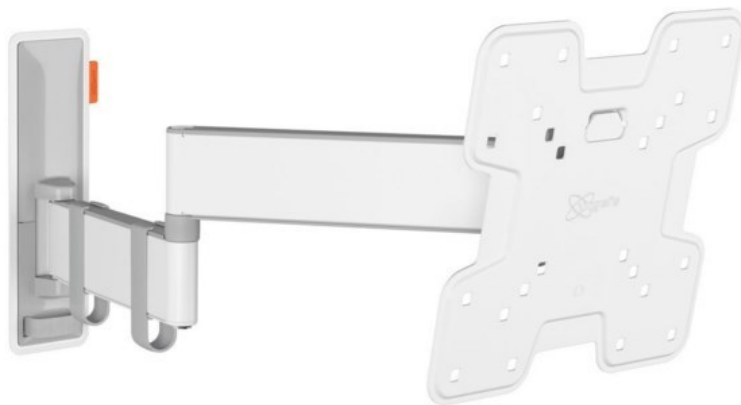

Kühn!

Kompetent. Sympathisch. Nah.

Unsere persönliche Empfehlung für Sie:

Vogels TVM 3245 Full-Motion+ (19-43") | weiss

Artikelnummer 16631

Produkt-Highlights

- Vollbewegliche TV-Wandhalterung für 19-43" Flachbildfernseher
- VESA-Standard: 75mm x 75mm bis 200mm x 200mm
- Drehbar um bis zu 180°
- Neigbar um bis zu 20°
- Bis zu 15 kg (max.) Tragkraft
- Sanfte OneFinger-Bewegung
- Inklusive Kabelklemme: Führen Sie Ihre Kabel vom Fernseher zur Wand
- Konzipiert für den intensiven Gebrauch