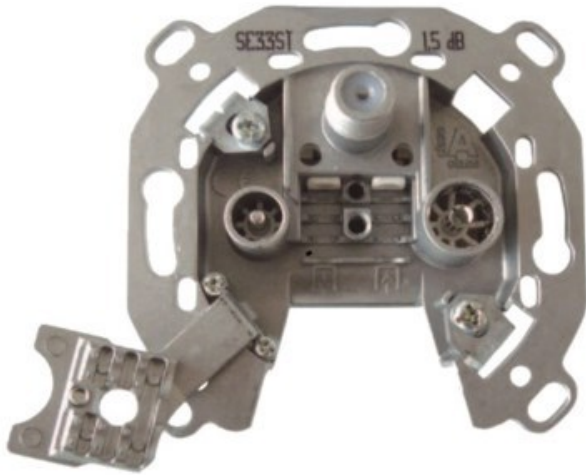

Kühn!

Kompetent. Sympathisch. Nah.

Unsere persönliche Empfehlung für Sie:

Televes 3-fach Stichleitungsdose

Artikelnummer 3705

Produkt-Highlights

- Innenleiter steckbar - sehr schnelle Montage
- Für Innenleiter 0,65 mm bis 1,1 mm geeignet
- Sehr kleines Gehäuse
- Abgerundete Kanten an der Kabeleinführung
- Breitbandig 4-2400 MHz
- Rückkanaltauglich
- DC-Durchlass (IEC-Buchse/F-Anschluss)
- UNI-Cable tauglich