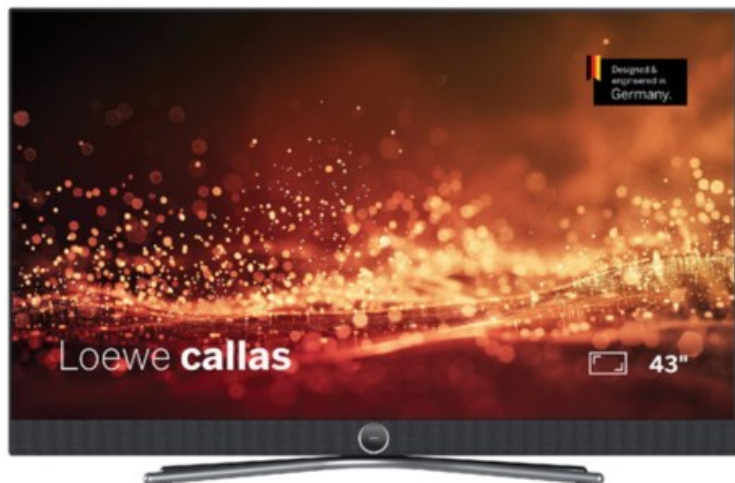

## Loewe callas 43 | basaltgrau

Artikelnummer 18777

### Produkt-Highlights

- Ultra HD-Auflösung mit HDR und Dolby Vision
- Flexible USB-Aufnahme mit Timeshift und EPG-Programmierung
- Super-schnelles Loewe os mit komfortabler Loewe remote
- Smart Entertainment mit komfortablem Streaming
- Integrierte nach vorne gerichtete Soundbar für beste Sprachverständlichkeit
- Übertreffendes Klangerlebnis mit Dolby Atmos
- Unterstützung von Alexa Skills, Miracast, Apple AirPlay und DTS Play-Fi
- Ausgefeiltes 360° Design mit drehbarem Tischfuß in Chrom
- Modulare Aufstellösungen für Tisch, Boden oder Wand für jede Wohnsituation

### Bildeigenschaften

- Auflösung: Ultra HD (4K)
- Hintergrundbeleuchtung: Edge-LED
- HDR Wiedergabe

### Ausstattung & Technik

- Bildschirmdiagonale: 108 cm
- Bildschirmdiagonale: 43"
- max. Auflösung (Horizontal): 3840
- max. Auflösung (Vertikal): 2160
- WLAN Ausstattung: WLAN integriert